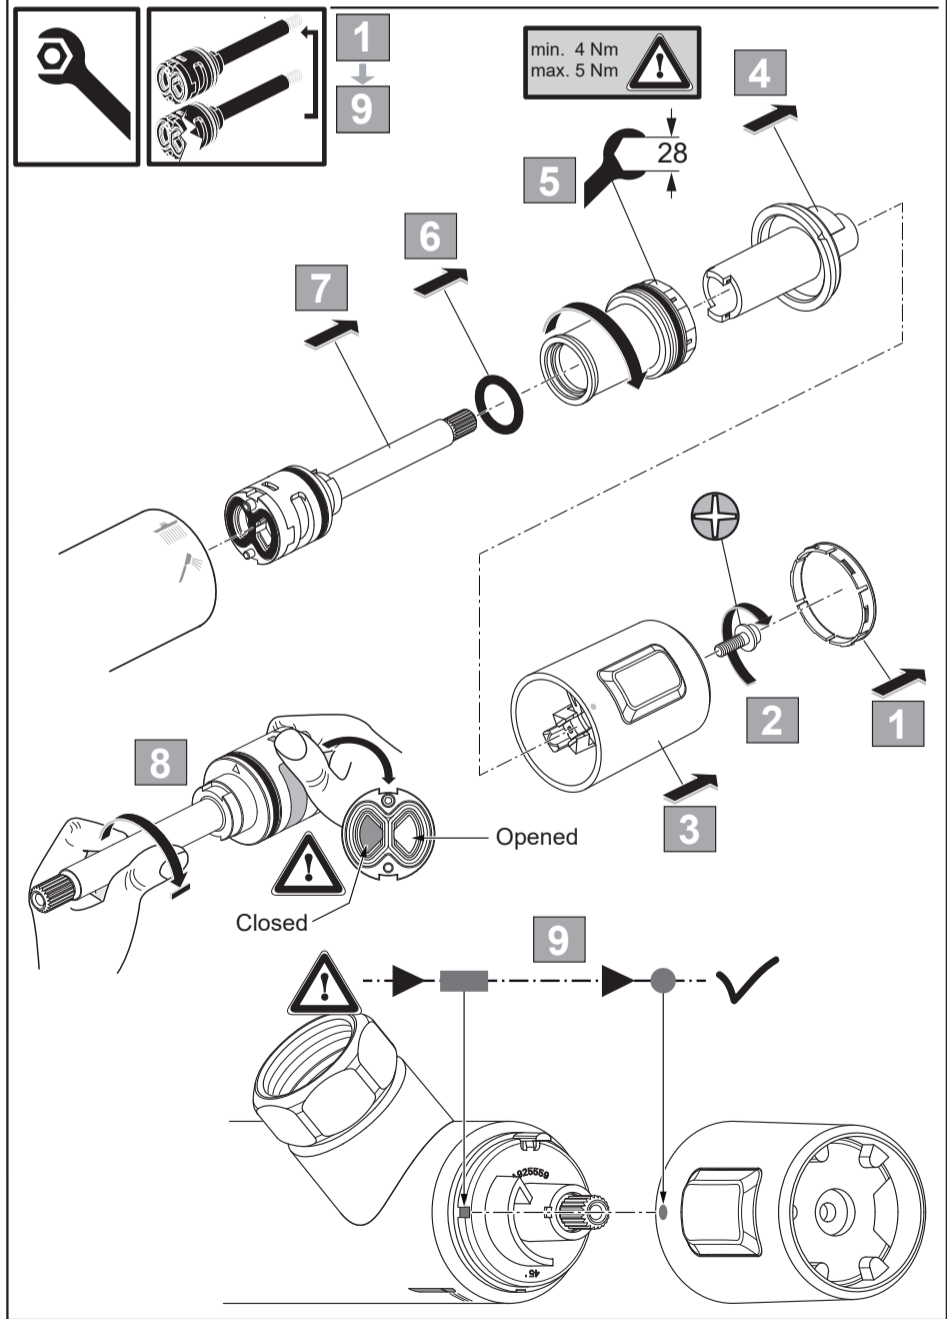

Pos.	Part No.
1	A 861 370 XG
2	A 861 371 NU
3	A 861 375 NU
4	A 861 376 NU
5	A 861 374 NU
6	A 861 372 NU
7	B 961 016 XG
8	A 861 542 XG
9	BE 175 XG
10	BC 774 XG
11	A 861 377 XG
12	BC 806 XG
13	A 861 331 XG
14	A 5803 XG

15	A 861 379 XG	150 mm
	A 861 380 XG	300 mm
16	A 861 508 XG	
17	A 861 815 XG	

 Ideal Standard

CERATHERM T25
BC 748 XG

0824 / A 868 966R1
 Made in Germany

Ideal Standard International NV
 Corporate Village – Gent Building
 Da Vincilaan 2
 1935 Zaventem
 Belgium

<https://www.idealstandard.com>

	P	bar		MAX. 10		Q	(3 bar)
	T	°C		MAX. 80		l/min	
				65			8
				55			12