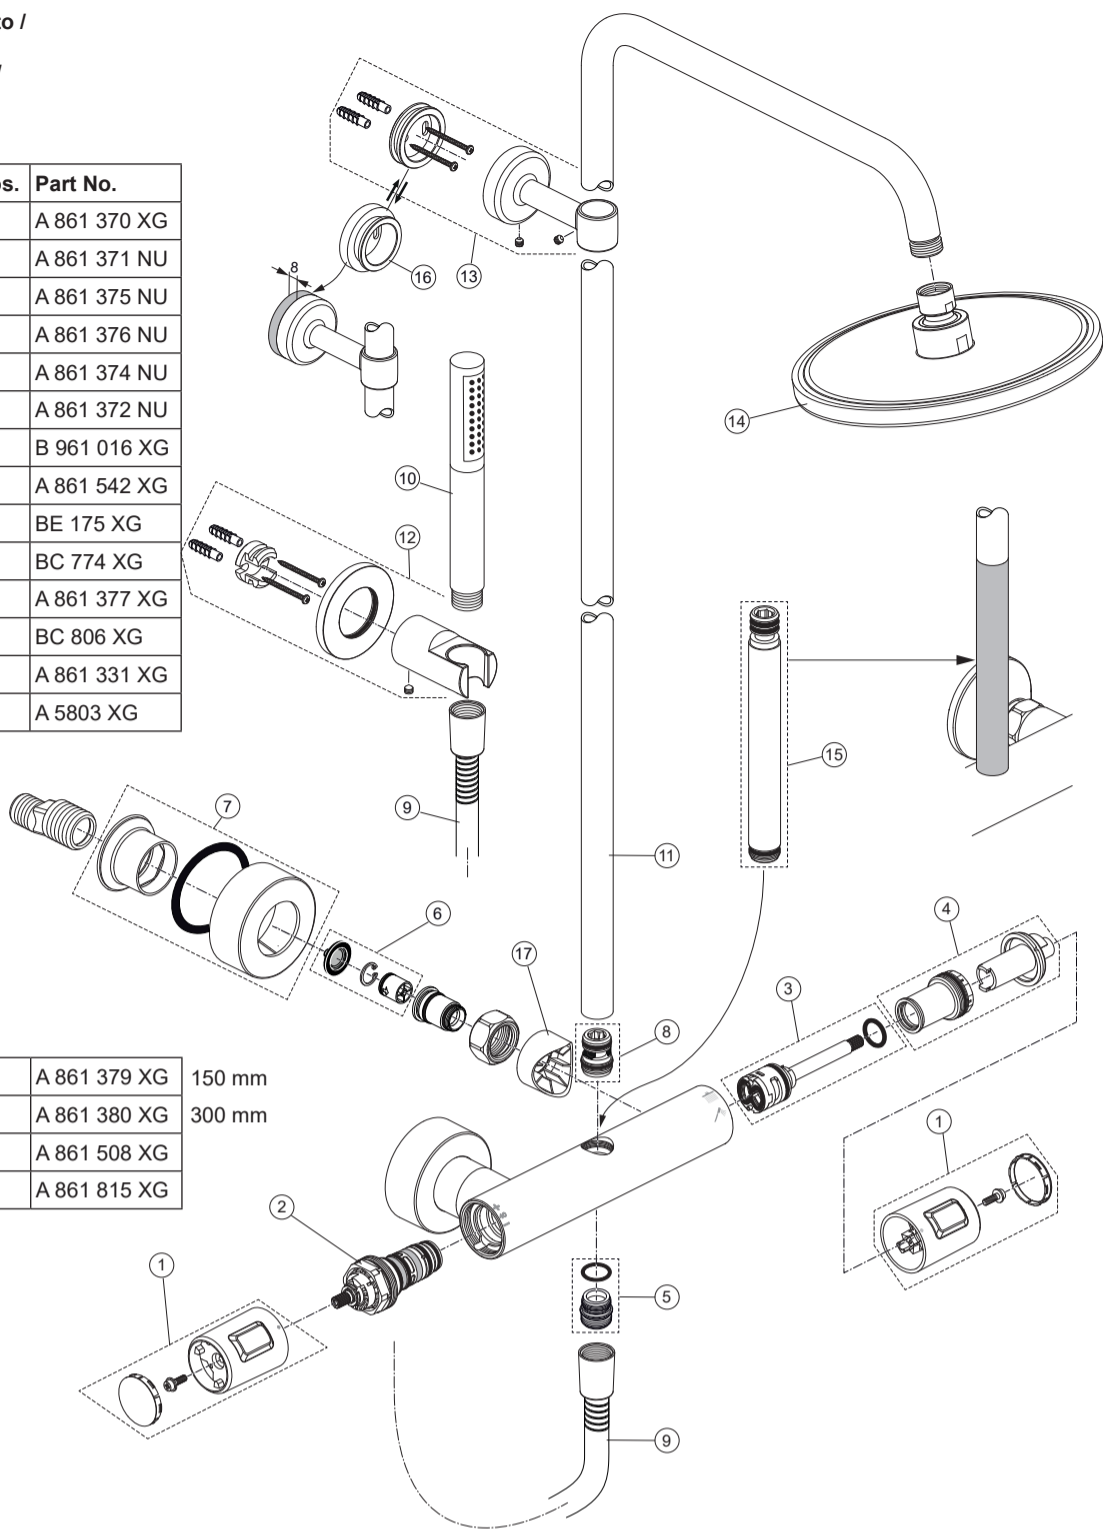

Spare Parts / Ersatzteile / Pièces de recharge / Pezzi di Ricambio / Piezas de requesto /
 Parte de reposição / Reserveonderdelen / Reservdelar / Reservedeler / Varaosat /
 Vraosat / Varahlutir / Ανταλλακτικά / Yedek Parçalar / Náhradní díly / Náhradné diely /
 Nadomestni deli / Резервни части / Запчасти / Części Zapasowe / Piese de schimb /
 Rendelhető alkatrészek / Запасні частини / Reservni delovi / Резервни делови /
 Резервни делови / Atsarginių dalių / Tellitavad varuosad / Rezervju daļi

Pos.	Part No.
1	A 861 370 XG
2	A 861 371 NU
3	A 861 375 NU
4	A 861 376 NU
5	A 861 374 NU
6	A 861 372 NU
7	B 961 016 XG
8	A 861 542 XG
9	BE 175 XG
10	BC 774 XG
11	A 861 377 XG
12	BC 806 XG
13	A 861 331 XG
14	A 5803 XG

15	A 861 379 XG	150 mm
	A 861 380 XG	300 mm
16	A 861 508 XG	
17	A 861 815 XG	

 Ideal Standard

CERATHERM T25
BC 748 XG

0824 / A 868 966R1
 Made in Germany

Ideal Standard International NV
 Corporate Village – Gent Building
 Da Vincilaan 2
 1935 Zaventem
 Belgium

<https://www.idealstandard.com>

	P	bar		MAX. 10		Q	(3 bar)
	T	°C		MAX. 80		l/min	
				65			8
				55			12