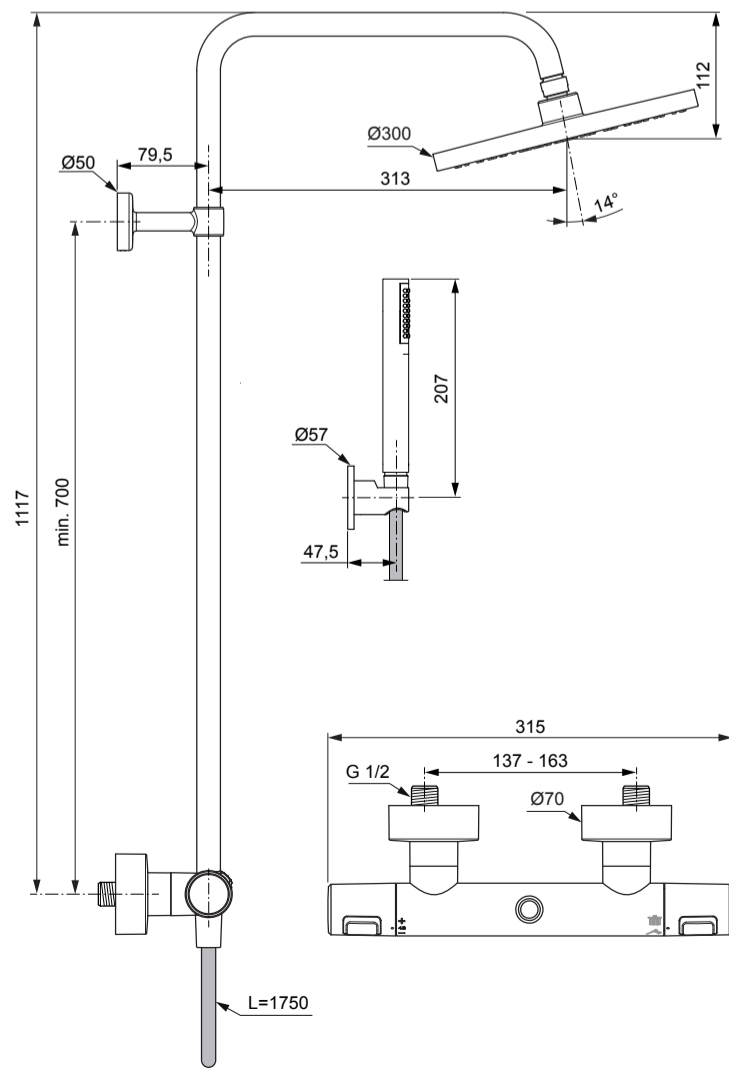

Pos.	Part No.
1	A 861 370 XG
2	A 861 371 NU
3	A 861 375 NU
4	A 861 376 NU
5	A 861 374 NU
6	A 861 372 NU
7	B 961 016 XG
8	A 861 542 XG
9	BE 175 XG
10	BC 774 XG
11	A 861 377 XG
12	BC 806 XG
13	A 861 331 XG
14	A 5803 XG

15	A 861 379 XG	150 mm
	A 861 380 XG	300 mm
16	A 861 508 XG	
17	A 861 815 XG	

 Ideal Standard

CERATHERM T25
BC 748 XG

0824 / A 868 966R1
 Made in Germany

Ideal Standard International NV
 Corporate Village – Gent Building
 Da Vincilaan 2
 1935 Zaventem
 Belgium

<https://www.idealstandard.com>

	P	bar		MAX. 10		Q	(3 bar)
	T	°C		MAX. 80		l/min	
				65			8
				55			12