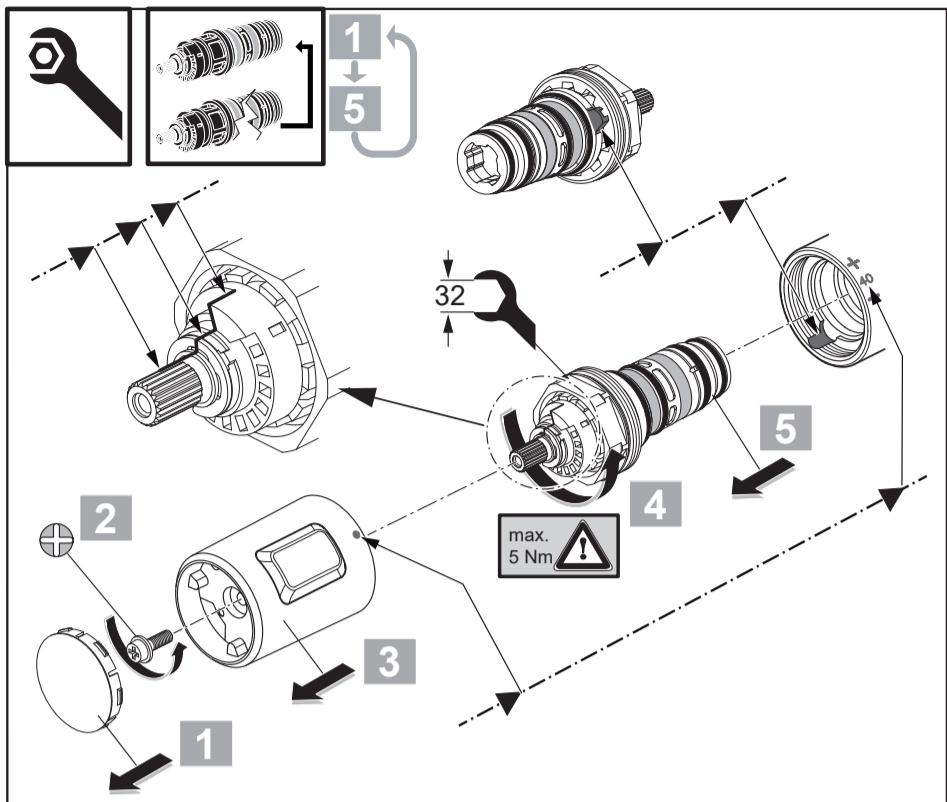

Pos.	Part No.
1	A 861 370 XG
2	A 861 371 NU
3	A 861 375 NU
4	A 861 376 NU
5	A 861 374 NU
6	A 861 372 NU
7	B 961 016 XG
8	A 861 542 XG
9	BE 175 XG
10	BC 774 XG
11	A 861 377 XG
12	BC 806 XG
13	A 861 331 XG
14	A 5803 XG

15	A 861 379 XG	150 mm
	A 861 380 XG	300 mm
16	A 861 508 XG	
17	A 861 815 XG	

 Ideal Standard

CERATHERM T25
BC 748 XG

0824 / A 868 966R1
 Made in Germany

Ideal Standard International NV
 Corporate Village – Gent Building
 Da Vincilaan 2
 1935 Zaventem
 Belgium

<https://www.idealstandard.com>

	P	bar		MAX. 10		Q	(3 bar)
	T	°C		MAX. 80		l/min	
				65			8
				55			12