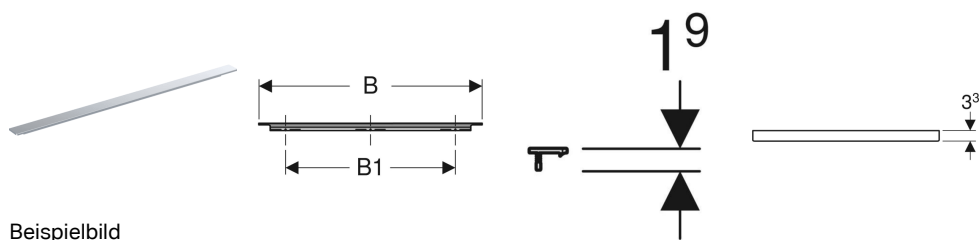

**Geberit Griff**

Beispielbild

**Verwendungszwecke**

- Für Serien Acanto und iCon

**Eigenschaften**

- Befestigung mit Schraube

**Lieferumfang**

- Handgriff

**Technische Daten**

Werkstoff

Aluminium

- Befestigungsmaterial

Art.-Nr.	Farbe / Oberfläche	B	B1	H	T	VE1
502.359.JK.1	lava / pulverbeschichtet matt	58.9 cm	44.8 cm	1.9 cm	3.3 cm	1 St.