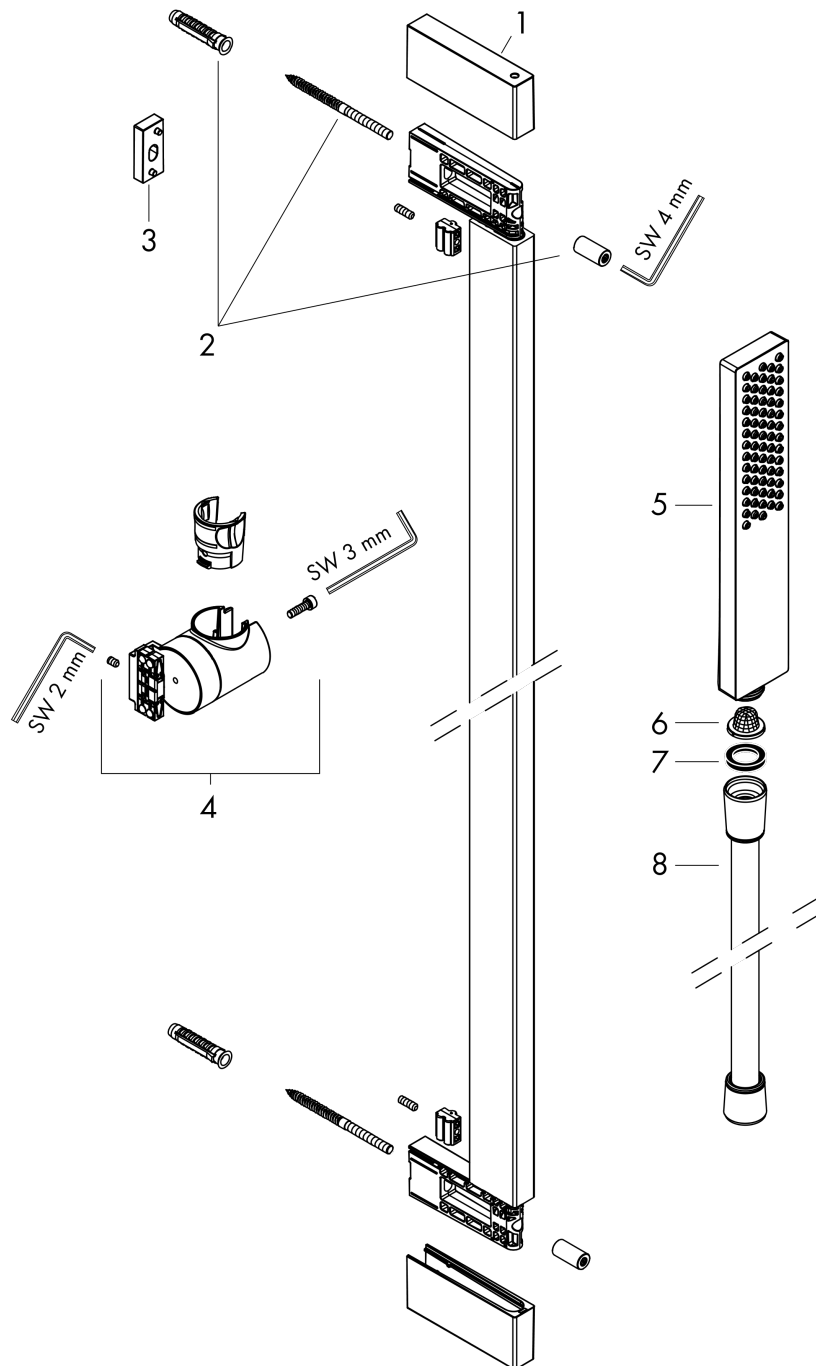

Pulsify E
Brausenset 100 1jet EcoSmart mit Brausestange 90 cm
 Oberfläche: **Chrom** Artikelnummer: **24380000**

Beschreibung

Merkmale

- besteht aus: Stabhandbrause, Brausestange, Brausenschlauch, Handbrausehalterung
- Brausekopfgrösse: 100 x 25 mm
- Strahlart: PowderRain
- Maximale Durchflussmenge bei 3 bar: 8 l/min
- Mindestfliessdruck: 0,8 bar
- Handbrausehalterung für rechts- und linksseitige Montage
- Handbrausehalterung aus Metall
- Handbrausehalterung mit Arretierung
- Wandbefestigung: Schraubbefestigung
- Wandstützen aus Kunststoff
- Brausestangentyp: schwenkbare Brausestange
- Profil Brausestange: kubisch
- Gesamtlänge Brausestange: 950 mm
- Bohrabstand: 915 mm
- Brauseschlauch mit beidseitig konischer Mutter
- brauseseitiger Drehwirbel gegen lästiges Verdrehen des Brauseschlauches
- Geräuschgruppe: I
- Durchflussklasse: Z

Artikeldetails

ST-Nr.	6531 828.501
TEAM-Nr.	757648.501
Preis exkl. MwSt.	303.00 CHF

Technologie

Designpreise

Produktabbildung

Maßzeichnung

Pulsify E
Brausenset 100 1jet EcoSmart mit Brausenstange 90 cm
 Oberfläche: **Chrom** Artikelnummer: **24380000**

Durchflussdiagramm

Pulsify E
Brausenset 100 1jet EcoSmart mit Brausenstange 90 cm
 Oberfläche: **Chrom** Artikelnummer: **24380000**

Explosionszeichnung

Baujahr: >04/23

Pulsify E
Brausenset 100 1jet EcoSmart mit Brausenstange 90 cm
 Oberfläche: **Chrom** Artikelnummer: **24380000**

Ersatzteilliste

Baujahr: >04/23

Pos.	Beschreibung	Artikelnummer	Preis	VE
1	Abdeckung	94729000	18.80 CHF	1
2	Befestigungsteile	94726000	23.05 CHF	1
3	Fliesenausgleichsscheibe 7 mm	94728000	8.65 CHF	1
4	Schieber kompl.	94727000	128.65 CHF	1
5	Handbrause	24320000	-	1
6	Sieb	92672000	5.40 CHF	1
7	Dichtung	98058000	3.25 CHF	1
8	Brauseschlauch Isiflex'B 1,60 m	28276000	-	1