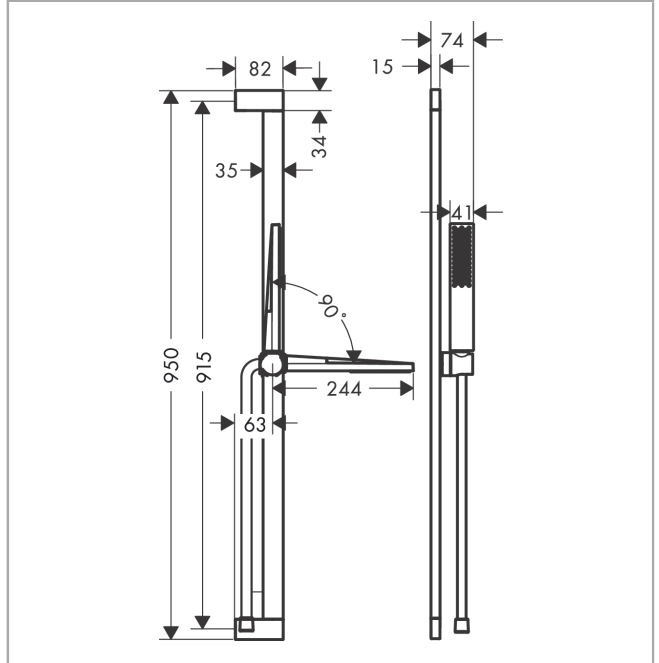

Pulsify E
Brausenset 100 1jet EcoSmart mit Brausestange 90 cm
 Oberfläche: **Chrom** Artikelnummer: **24380000**

Beschreibung

Merkmale

- besteht aus: Stabhandbrause, Brausestange, Brausenschlauch, Handbrausehalterung
- Brausekopfgrösse: 100 x 25 mm
- Strahlart: PowderRain
- Maximale Durchflussmenge bei 3 bar: 8 l/min
- Mindestfliessdruck: 0,8 bar
- Handbrausehalterung für rechts- und linksseitige Montage
- Handbrausehalterung aus Metall
- Handbrausehalterung mit Arretierung
- Wandbefestigung: Schraubbefestigung
- Wandstützen aus Kunststoff
- Brausestangentyp: schwenkbare Brausestange
- Profil Brausestange: kubisch
- Gesamtlänge Brausestange: 950 mm
- Bohrabstand: 915 mm
- Brauseschlauch mit beidseitig konischer Mutter
- brauseseitiger Drehwirbel gegen lästiges Verdrehen des Brauseschlauches
- Geräuschgruppe: I
- Durchflussklasse: Z

Artikeldetails

ST-Nr.	6531 828.501
TEAM-Nr.	757648.501
Preis exkl. MwSt.	303.00 CHF

Technologie

Designpreise

Produktabbildung

Maßzeichnung

Pulsify E
Brausenset 100 1jet EcoSmart mit Brausenstange 90 cm
 Oberfläche: **Chrom** Artikelnummer: **24380000**

Durchflussdiagramm

Pulsify E
Brausenset 100 1jet EcoSmart mit Brausenstange 90 cm
 Oberfläche: **Chrom** Artikelnummer: **24380000**

Explosionszeichnung

Baujahr: >04/23

Pulsify E
Brausenset 100 1jet EcoSmart mit Brausenstange 90 cm
 Oberfläche: **Chrom** Artikelnummer: **24380000**