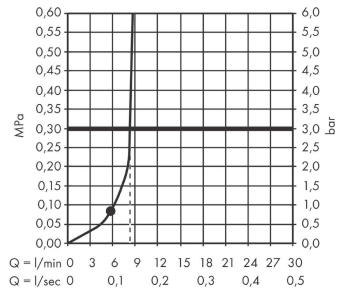

Pulsify E
Brausenset 100 1jet EcoSmart mit Brausenstange 90 cm
Oberfläche: **Chrom** Artikelnummer: **24380000**

Durchflussdiagramm