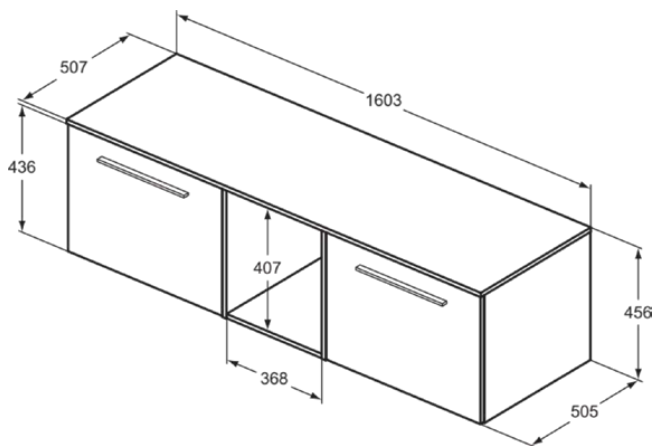

I.LIFE B

T5846DU

I.LIFE B | Möbelpaket 1603x507x456 mm in weiß | SoftClosing, Nachhaltig gewonnenes Holz

Bild & Zeichnung

Allgemeine Informationen

Produktkategorie:	Möbelpakete
Produktart:	Möbelpaket
Marke:	Ideal Standard
Kollektion:	I.LIFE B
Designer:	Palomba Serafini Associati
Colour:	DU - Weiß
Oberflächenbeschaffenheit:	Matt
Höhe (mm):	456
Breite (mm):	1603
Ausladung (mm):	507
Befestigungsart:	Befestigungsset
Nettogewicht (kg):	0.00
EAN Code:	8014140526179

Im Lieferumfang enthaltene Produkte

T5269DU:	I.LIFE B Waschtisch-Unterschrank 600x505x440 mm in weiß, 1 Schublade
T5742AA:	I.LIFE Türgriff 336x20x9 mm in chrom
T5323DU:	I.LIFE B Schrank 400x505x440 mm in weiß
T5285DU:	I.LIFE B Waschtischplatte 1603x507x16 mm in weiß
T6828NU:	I.LIFE Stützträger 200x350x100 mm in neutral