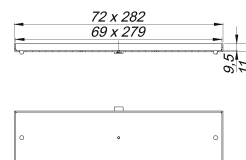

Abdeckung CeraFloor/CeraFrame Connect, rotgold matt

Artikelnummer: 527677

GTIN: 4001636527677

Rabattgruppe: 11

Beschreibung:

Abdeckung CeraFloor/CeraFrame Connect, rotgold matt

Ersatzteil zu Duschrinnen CeraFloor Connect und CeraFrame Connect, zum Befliesen mit individuellen Bodenbelägen.