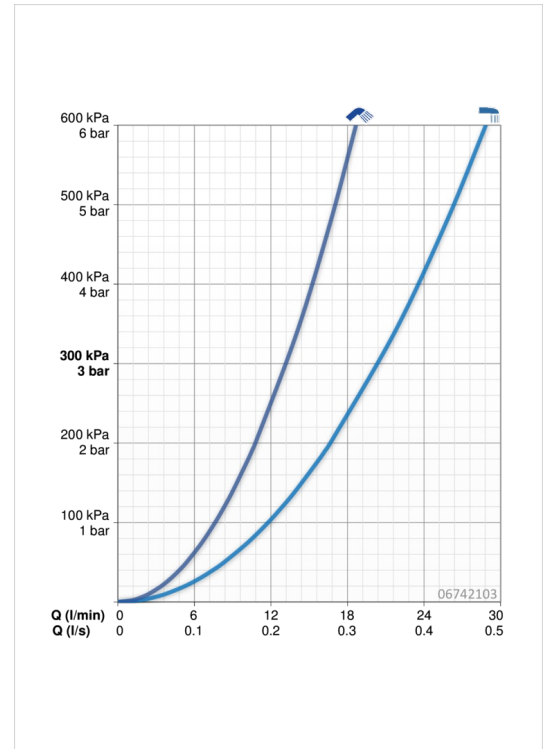

Zulassungen und Deklarationen

DVGW **NW-6506CN0315**
ABP **PA-IX 29273/IB**