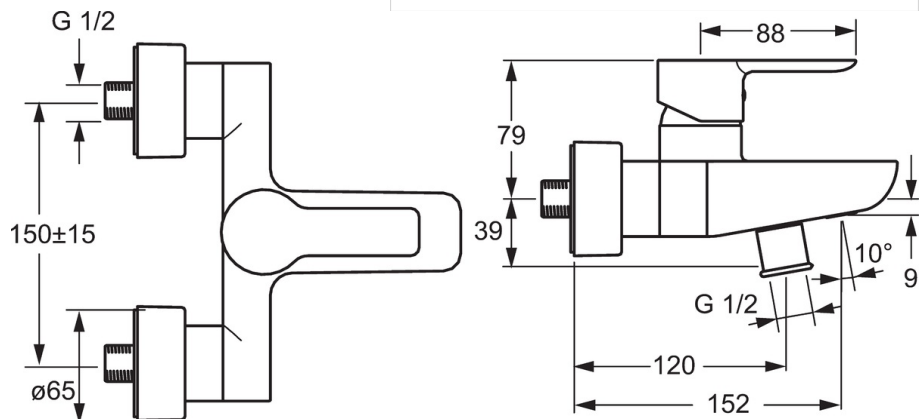

Zulassungen und Deklarationen

DVGW **NW-6506CN0315**
ABP **PA-IX 29273/IB**