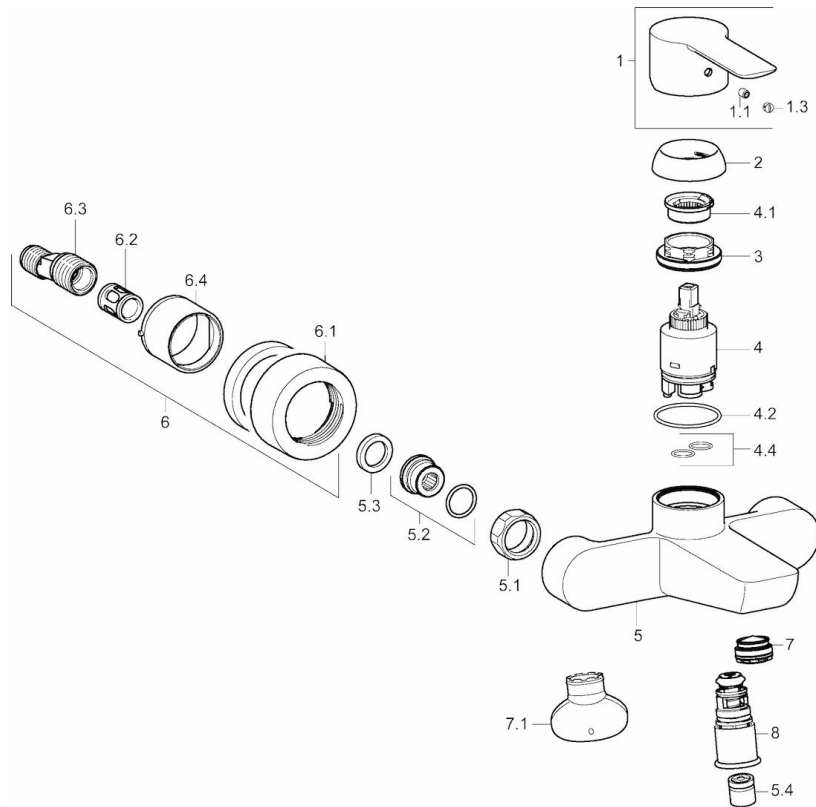

EAN: 4015474248601  
[static.hansa.com/06742103](http://static.hansa.com/06742103)

- Wanne & Dusche
- Einhebelmischer
- Wandmontage
- Chrom
- Feststehender Auslauf
- CACHÉ® Strahlregler, ohne Mundstück direkt in den Armaturenauslauf geschraubt, CASCADE® Strahlregler
- Hebel mit W+K-Kennzeichnung, Einhandbedienhebel/Griff
- Zugumsteller, Automatische Rückstellung
- Heißwassersperre einstellbar (im Lieferumfang enthalten), Temperaturbegrenzer
- Rückflussverhinderer,  $\varnothing$  3.5 classic Steuerpatrone mit keramischen Dichtscheiben zur Wassermengen- und Temperatureinstellung
- S-Anschlüsse, Abdeckung(en), Schalldämpfer
- Armaturenkörper aus entzinkungsbeständigem Messing (DZR)
- Eigensicher gegen Rückfließen im häuslichen Gebrauch (nach DIN EN 1717)

### Technische Eigenschaften

DN-Größe (Nennmaß) **DN15**  
 Warmwasserversorgung **max. +80°C**  
 Arbeitsdruck **1-10 bar**  
 Anschlussgröße **G1/2**  
 Installationsabstand **cc150 ± 15 mm**  
 Projection **152 mm**  
 Werkstoff **Messing**

### SP06742103

	Name	Art.-Nr.
1	Hebel	59913650
1.1	Schraube, M5x8, SW2.5	59904755
1.3	Dekorkappe Grau	59912112
2	Abdeckkappe, 33x3 mm	59912504
3	Gegenmutter, M40x1, SW30	59913210
4	Kartusche, 3,5 Classic	59913075
4	Kartusche, 3,5 Eco	59912324
4.1	Temperaturanschlag	59912325
4.2	O-Ring, d 28.24x2.62	59912590
4.4	O-Ring, d 10.10x1.60	59905072
5.1	Anschlussmutter, G3/4, AF30	59902230
5.2	Verbinder	59913400
5.3	Dichtung, 23.9x15.2x2	59902689
5.4	Rückflussverhinderer	59905714
6.1	Rosette	59913105
6.2	Schalldämpfer	59904792
6.3	Exzenter-Anschluss, G3/4xG1/2, DN15	59910254
6.4	Abdeckhülse	59913106
7	Luftsprudler, M24x1 C	59913131
7.1	Schlüssel für Luftsprudler, M24x1	59913134
8	Umsteller, automatisch	59913101
N.I.	Schlüssel, SW30/34	59912108