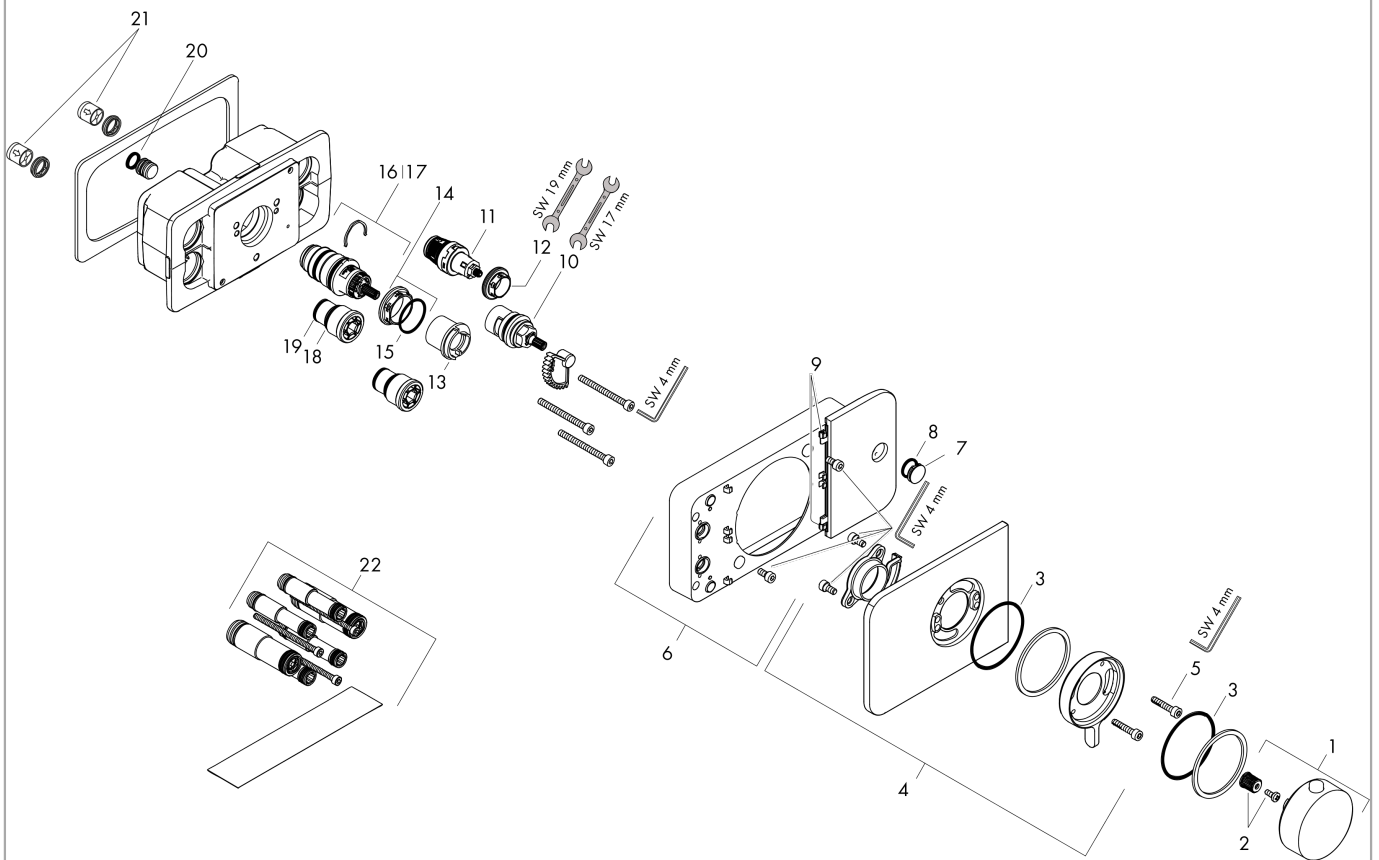

AXOR One
Thermostatmodul Unterputz für 1 Verbraucher
Oberfläche: **Matt Black** Artikelnummer: **45711670**

Explosionszeichnung

Baujahr: >04/21

AXOR One

Thermostatmodul Unterputz für 1 Verbraucher

Oberfläche: **Matt Black** Artikelnummer: **45711670**

Ersatzteilliste

Baujahr: >04/21

Pos.	Beschreibung	Artikelnummer	Preis	VE
1	Thermostatgriff	92600670	192.40 CHF	1
2	Schnappeinsatz mit Schraube	98932000	14.25 CHF	1
3	O-Ring 57x2	98210000	3.25 CHF	1
4	Rosette	92598670	192.40 CHF	1
5	Zylinderschraube M5x25	97664000	3.25 CHF	1
6	Bedienelement	92611670	384.85 CHF	1
7	Symbole-Set	92541670	154.60 CHF	1
8	O-Ring 13x2	98128000	3.25 CHF	1
9	Gleitring-Set	93121000	3.25 CHF	1
10	Absperreinheit	98536000	72.55 CHF	1
11	Absperreinheit (AVP)	95758000	103.25 CHF	1
12	Mutter	98368000	11.90 CHF	1
13	Anschlagscheibe	92614000	28.95 CHF	1
14	Mutter	98913000	18.80 CHF	1
15	O-Ring 26x1,5	98390000	3.25 CHF	1
16	Temperatur Regeleinheit	98282000	103.25 CHF	1
17	Regeleinheit für vertauschte Anschlüsse	92373000	257.30 CHF	1
18	O-Ring 21x1,5	98219000	3.25 CHF	1
19	O-Ring 17x1,5	98137000	3.25 CHF	1
20	O-Ring 11x2	98127000	3.25 CHF	1
21	Rückflußverhinderer	97980000	14.25 CHF	1
22	Verlängerung 25 mm	45790000	-	1