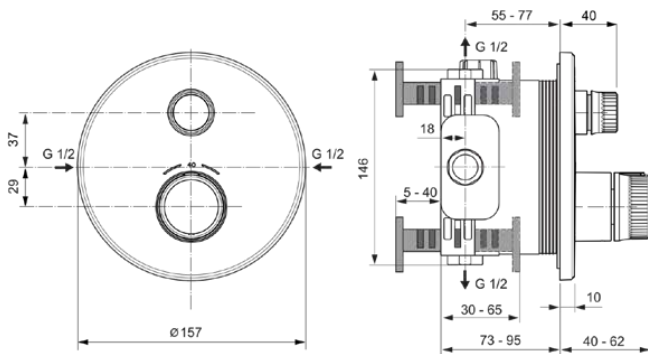

## A7295AA

CERATHERM NAVIGO | Brausearmatur UP Bausatz 2 157x40x157 mm in chrom, Kit 1 required (A1000), 15 l/min (3 bar) | Thermostatfunktion, Wasser- & Energiesparend, SmartShine Oberfläche

### Allgemeine Informationen

Produktkategorie:	Brausearmaturen
Produktart:	Brausearmatur UP Bausatz 2
Marke:	Ideal Standard
Kollektion:	CERATHERM NAVIGO
Designer:	Ideal Standard
Colour:	AA - Chrom
Oberflächenveredelung:	glänzend
Höhe (mm):	157
Breite (mm):	157
Ausladung (mm):	40 - 62
Befestigungsart:	Kit 1 benötigt
Empfohlenes Unterputz-Kit:	A1000
Nettogewicht (kg):	1.85
EAN Code:	4015413349611