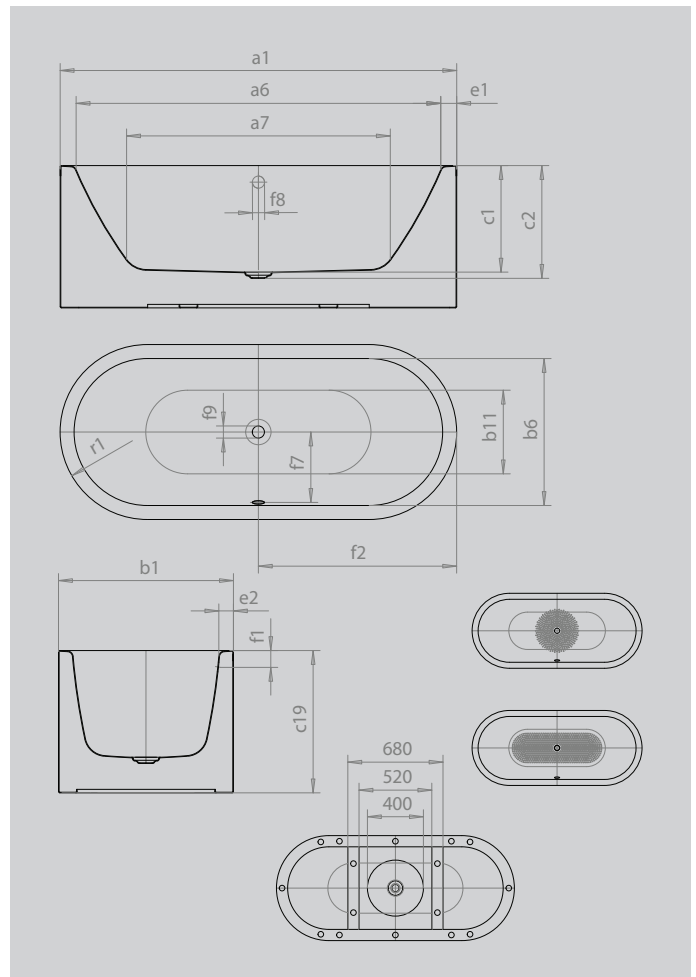

MEISTERSTÜCK CENTRO DUO OVAL

- freistehende Badewanne aus hochwertigem Stahl-Emaile
- veredelt mit dem exklusiven Perl-Effekt
- puristische Einfachheit und schlichte Eleganz zeichnen diese Badewanne aus
- die aus einem Stück gefertigte Verkleidung betont den hohen Designanspruch und ermöglicht eine freistehende Platzierung
- emaillierte, in das Badewannen-Design integrierte Ablaufabdeckung und Überlaufknauf (auch mit Füllfunktion verfügbar)
- Baden zu zweit: zwei identische Rückenschrägen und Mittelablauf
- aus KALDEWEI Stahl-Emaile

Abbildung ähnlich

Modell		1128
Äußere Länge	a_1	1800 mm
Innere Länge (oben)	a_6	1680 mm
Innere Länge (unten)	a_7	1230 mm
Äußere Breite	b_1	800 mm
Innere Breite (oben)	b_6	680 mm
Innere Breite (unten)	b_{11}	560 mm
Tiefe Innen	c_1	460 mm
Tiefe inklusive Ablaufloch	c_2	485 mm
Wannenhöhe	c_{19}	610 mm
Randbreite Fußseite; Längsseite	$e_1; e_2$	60; 60 mm
Abstand Oberkante bis Mitte Überlaufloch	f_1	70 mm
Abstand Wannенrand bis Mitte Ablaufloch	f_2	900 mm
Abstand Mitte Ab- bis Mitte Überlaufloch	f_7	332 mm
Durchmesser Überlaufloch	f_8	Ø 52 mm
Durchmesser Ablaufloch	f_9	Ø 52 mm
Äußerer Radius	r_1	400 mm
Anschluss Füllgarnitur		1/2"
Anschlussdurchmesser Ablauf		Ø 40/50
Nutzhalt		195 l
Nettogewicht		139 kg
Antislip Durchmesser		Ø 435 mm
Vollantislip		900 x 300 mm