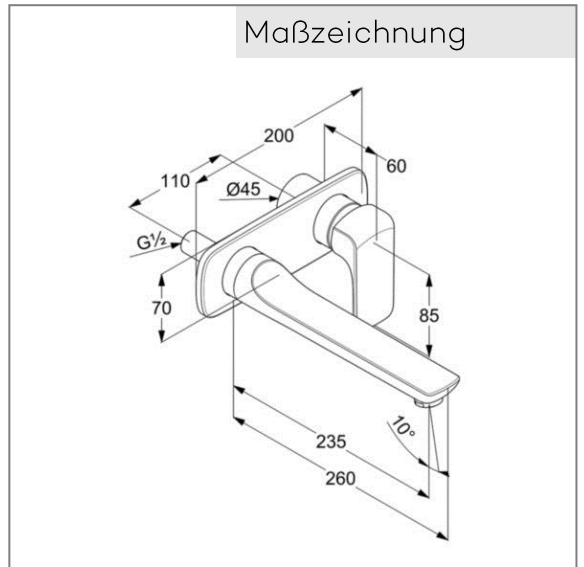

Produkt: **KLUDI AMEO Unterputz-Waschtisch-Zweiloch-Wand-Einhandm., Feinbau-Set**  
 Artikel-Nr.: **412450575**

**Artikeltext**

Unterputz 2 Loch Waschtisch-Wand-Einhandmischer  
 Feinbau-Set  
 Wandmontage  
 geschlossener Hebel  
 Strahlregler M 24 x 1  
 Durchflussmenge 6 l/min bei 3 bar  
 Wandauslauf Ausladung 235 mm  
 ohne Unterputz-Rohbau-Set  
 KLUDI Art. Nr. 38242 DN15

Oberfläche:  
 05 chrom

**Produktabbildung**

**Ausschreibungstext**

Wandarmatur, Hersteller KLUDI GmbH & Co. KG  
 KLUDI AMEO Art. Nr. 412450575  
 Ausführung wie folgt: Unterputz 2 Loch-Waschtisch-Wand-Einhandmischer Ausladung 185 mm, Feinbau-Set, mit Wandauslauf, aus Messing verchromt, geschlossener Hebel aus Metall verchromt, Strahlregler M 24 x 1, Durchflussmenge 6 l/min bei 3,0 bar, verdeckte Wandanschlüsse  
 Passend zum Unterputz-Rohbau-Set KLUDI Art. Nr. 38242, nicht im Lieferumfang enthalten.

**Maßzeichnung**

**Durchflussdiagramm**