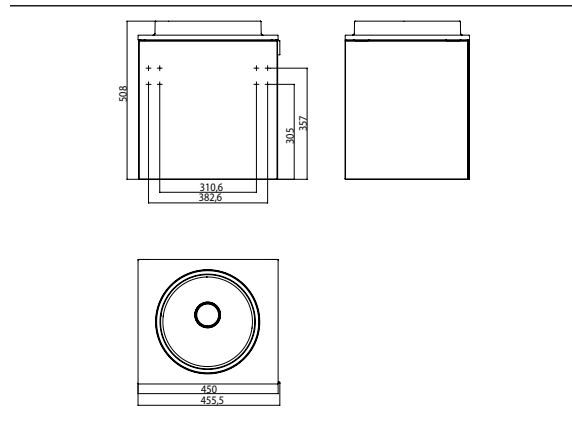

### Gäste-Waschtisch (Mineralguss), 450 mm optiwhite

Art.-Nr.9582 274 14

Türgriff rechts, ohne Armaturenbohrung