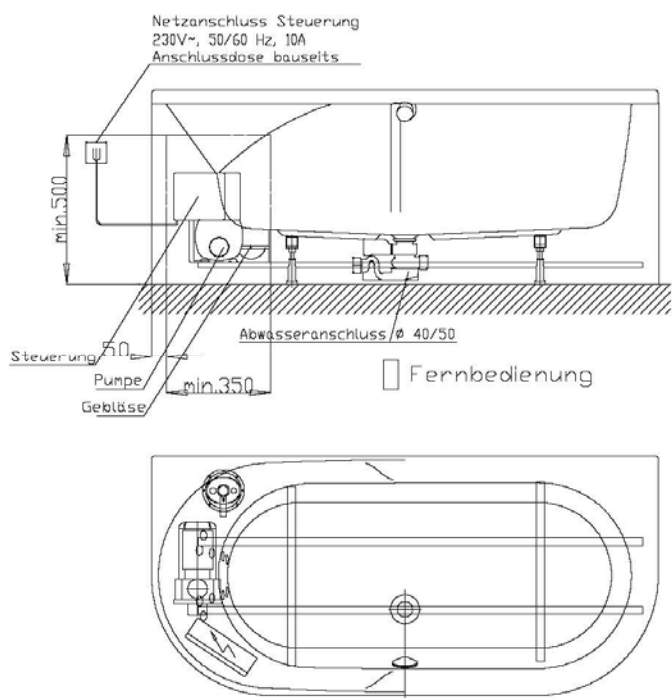

GRUNDAUSSTATTUNG

- 10 Rückendüsen
- Gebläse 400W regelbar mit Luftvorheizer und mit Ozonisierung
- Whirlpumpe 900W regelbar, selbstentleerend
- Absaugdüse kombiniert mit Ab-/Überlaufarmatur HOESCH Combi
- Funkfernbedienung
- HOESCH Steuerung 230 V, 50/60 Hz
- Komplett installiertes Rohrleitungssystem
- Sichtbare Einbauteile verchromt

Fernbedienung

Rückendüse

SONDERZUBEHÖR - TERGUM

ARTIKEL-NR.

Aufpreis für Wanneneinlauf HOESCH Combi Plus
kombiniert mit Ab-/Überlaufarmatur
(werkseitig eingebaut)

verchromt

69689.305

Lüftungs-/Revisionsgitter (420 x 325 mm)