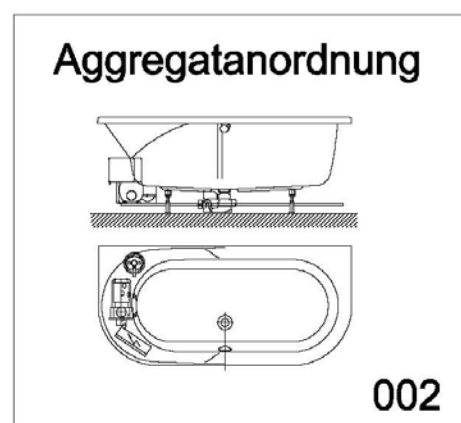

Artikelbeschreibung:

Tergum: Lassen Sie mit TERGUM Ihre Verspannungen im Oberkörper verschwinden. Ist Ihr Nacken verspannt? Spüren Sie die unzähligen Stunden am Schreibtisch in Ihrem Rücken? Wer viel sitzt, leidet häufig unter Verspannungen. Erleichterung verschafft Ihnen nunmehr unser Whirlsystem TERGUM.