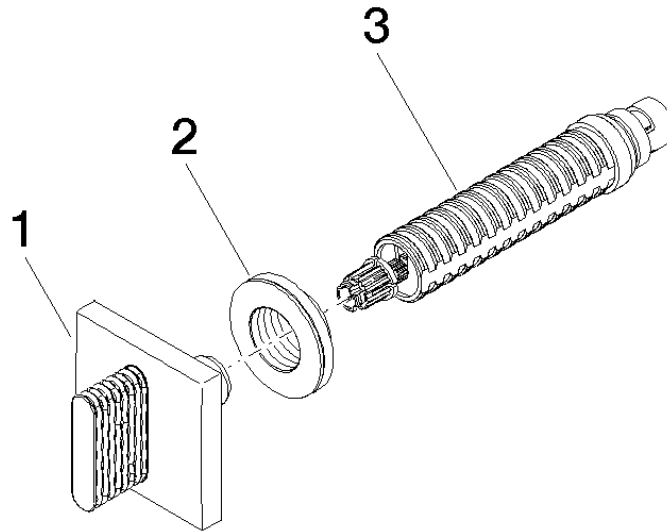

CL.1 Unterputzventil rechtsschließend 1/2" - Champagne gebürstet (22kt Gold)

CL.1

36 627 705

- mit CASCADE-Struktur
- Rosette 60 x 60 mm
- ohne Kennzeichnung
- Oberteil mit ablängbarer Spindel und Hülse

Passt zu CL.1

36 627 705

mm [inches]

**Codes & Standards**

DIN 4109	EN 1111	ISO 3822	Scottish Water Byelaws
UK Water Supply Regulations	Ü-Zeichen		

**Zertifikate**

WRAS_2010	LGA_29	DVGW_DW- 6512DNO	WRAS_2011
-----------	--------	---------------------	-----------

36 627 705

**Produktversion von 10/14/2020**

Ersatzteile für die  
anderen  
Oberflächenvarianten  
finden Sie hier:  
Chrom

CL.1 Unterputzventil rechtsschließend 1/2" - Champagne gebürstet (22kt Gold)

---