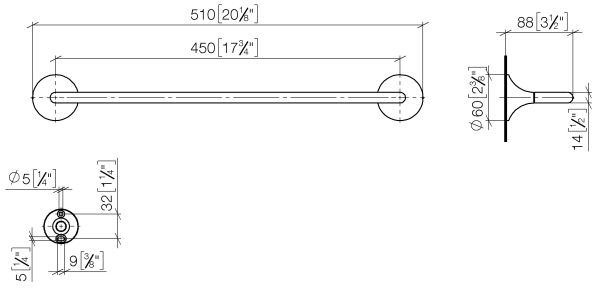

83 070 809

- Stichmaß 450 mm
- Breite 510 mm
- Höhe 60 mm
- Ausladung 88 mm

Passt zu VAIA

	Platin	83 070 809-08
	Chrom	83 070 809-00
	Platin gebürstet	83 070 809-06
	Dark Chrome	83 070 809-19
	Light Gold gebürstet	83 070 809-27
	Messing gebürstet (23kt Gold)	83 070 809-28
	Bronze gebürstet	83 070 809-42
	Champagne gebürstet (22kt Gold)	83 070 809-46
	Champagne (22kt Gold)	83 070 809-47
	Dark Platinum gebürstet	83 070 809-99

83 070 809

mm [inches]

83 070 809

Produktversion ab 4/1/2024

Ersatzteile für die
anderen
Oberflächenvarianten
finden Sie hier:
Chrom

83 070 809

Ersatzteilstückliste

Produktversion ab 4/1/2024

Nr.	Artikelnummer	Benennung	Verbaumenge	Lieferzeit
	05 30 31 025 00 90	Befestigung Schraube Halbrundkopf 4,5 x 60 mm -	2	2