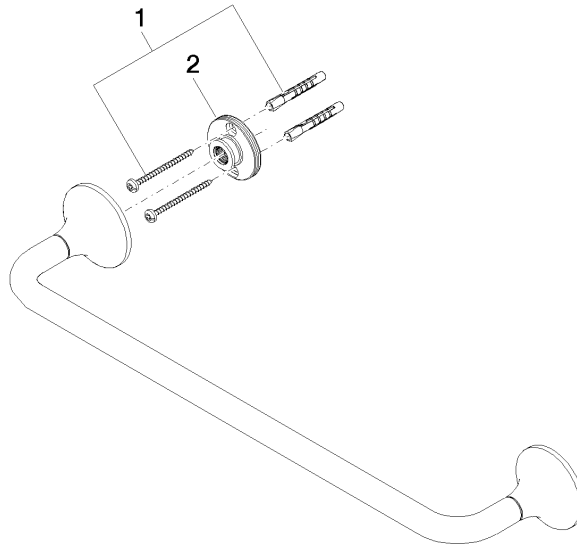

83 070 809

- Stichmaß 450 mm
- Breite 510 mm
- Höhe 60 mm
- Ausladung 88 mm

Passt zu VAIA

	Platin	83 070 809-08
	Chrom	83 070 809-00
	Platin gebürstet	83 070 809-06
	Dark Chrome	83 070 809-19
	Light Gold gebürstet	83 070 809-27
	Messing gebürstet (23kt Gold)	83 070 809-28
	Bronze gebürstet	83 070 809-42
	Champagne gebürstet (22kt Gold)	83 070 809-46
	Champagne (22kt Gold)	83 070 809-47
	Dark Platinum gebürstet	83 070 809-99

83 070 809

mm [inches]

83 070 809

Produktversion ab 4/1/2024

Ersatzteile für die
anderen
Oberflächenvarianten
finden Sie hier:
Chrom

83 070 809

Ersatzteilstückliste

Produktversion ab 4/1/2024

Nr.	Artikelnummer	Benennung	Verbaumenge	Lieferzeit
	05 30 31 025 00 90	Befestigung Schraube Halbrundkopf 4,5 x 60 mm -	2	2