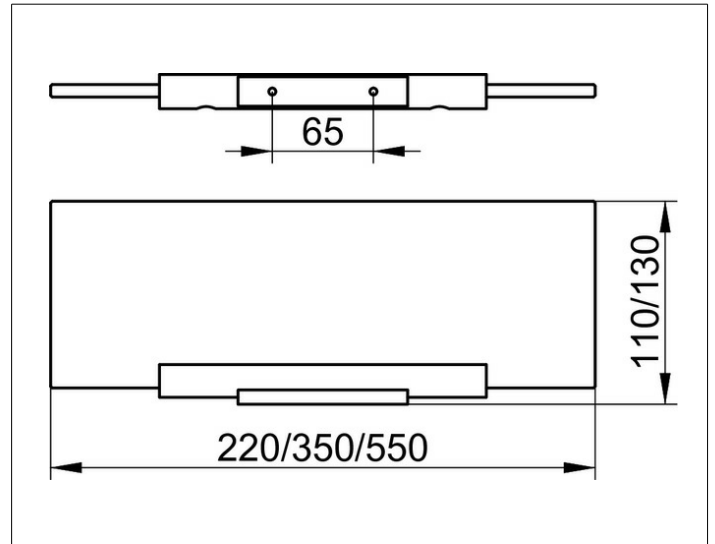

Plan
14910005300 Cristallinglas-Platte

PRODUKT

ZEICHNUNG

PRODUKTBESCHREIBUNG

lose, ohne Grünkante, Unterseite mattiert

ABMESSUNG

350 x 120 x 8 mm

AUSSCHREIBUNGSTEXT

KEUCO PLAN Glasplatte 14910005300
 Hochwertige Cristallinglas-Platte,
 ohne Grünkante, Unterseite mattiert
 passend zur Ablagekonsole Artikel-Nr. 14910
 Breite 350 mm, Tiefe 120 mm, Stärke 8 mm
 Die maximale Ausladung inklusive Ablagekonsole beträgt 130 mm
 Die Ablagekonsole ist separat zu bestellen!