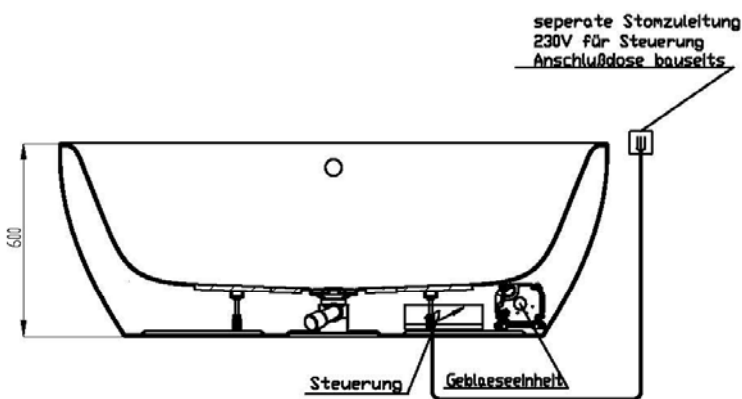

Artikelbeschreibung:

Whirlen ist weit mehr als aufgewirbeltes Wasser. Das unbeschwert Whirlvergnügen wird erst durch HOESCH Düsenteknik möglich. Das Whirlsystem iSensi unterstützt Ihr Wohlbefinden mit einer erstaunlichen Bandbreite unterschiedlichster Wirkungen – von entspannend bis gesundheitsfördernd. Whirlsystem iSensi: das prickelnde Champagner – Erlebnis. Über viele kleine Düsen im Wanneboden strömt vorgewärmte Luft ins Wasser – eine traumhaft sanfte Massage für den ganzen Körper. Die Düsen sind flach am Wanneboden angebracht und stören deshalb weder im Sitzen noch im Liegen. Der Luftwirbel lässt sich individuell steuern. Für sinnliche Atmosphäre sorgen 2 bunte Unterwasserscheinwerfer mit Farblichtwechsler.

Düsenanordnung

001

Düsenanordnung

002

iSENSI

Wannenrandtastatur

Superflache Airdüse

LED-Unterwasserscheinwerfer