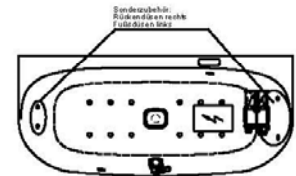

Artikelbeschreibung:

Whirlen ist weit mehr als aufgewirbeltes Wasser. Das unbeschwert Whirlvergnügen wird erst durch HOESCH Düsenteknik möglich. Das Whirlsystem iSensi unterstützt Ihr Wohlbefinden mit einer erstaunlichen Bandbreite unterschiedlichster Wirkungen – von entspannend bis gesundheitsfördernd. Whirlsystem iSensi: das prickelnde Champagner – Erlebnis. Über viele kleine Düsen im Wanneboden strömt vorgewärmte Luft ins Wasser – eine traumhaft sanfte Massage für den ganzen Körper. Die Düsen sind flach am Wanneboden angebracht und stören deshalb weder im Sitzen noch im Liegen. Der Luftwirbel lässt sich individuell steuern. Für sinnliche Atmosphäre sorgen 2 bunte Unterwasserscheinwerfer mit Farblichtwechsler.

Düsenanordnung

001

Düsenanordnung

002

iSENSI

Wannenrandtastatur

Superflache Airdüse

LED-Unterwasserscheinwerfer