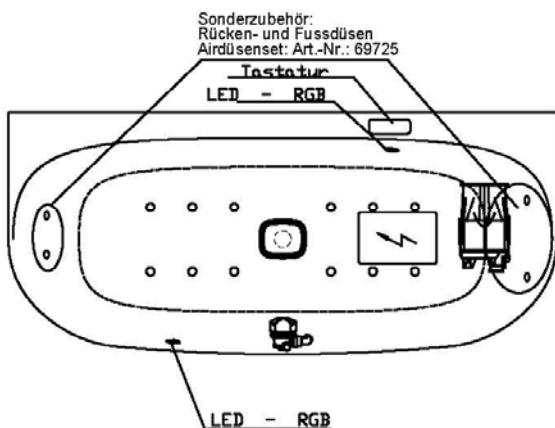

Düsenanordnung

001

Düsenanordnung

002

iSENSI

Wannenrandtastatur

Superflache Airdüse

LED-Unterwasserscheinwerfer