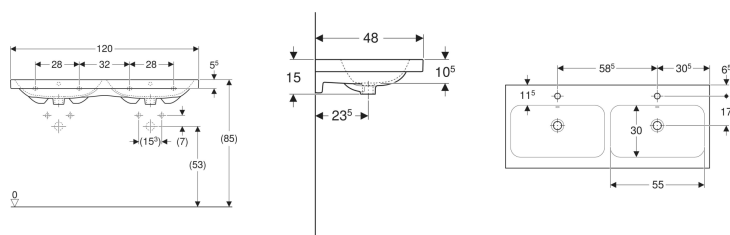

Geberit iCon Light Doppelwaschtisch

Beispielbild

Eigenschaften

- Unterbaufähig

Technische Daten

Werkstoff | Sanitärkeramik

Art.-Nr.	Farbe / Oberfläche	Hahnloch	Überlauf	B	Breite Unterschrank	H	T	VE1
501.838.00.5 * weiß		mittig	ohne	120 cm	118.4 cm	15 cm	48 cm	1 St.

* Auftragsbezogene Produktion

Zubehör

- Geberit Tauchrohrgeruchsverschluss für Waschbecken, Abgang horizontal
- Geberit Waschbeckenablauf Raumsparmodell, schmale Ausführung, mit Außenventilstopfen mit Druckbetätigung
- Geberit Waschbeckenablauf Raumsparmodell, schmale Ausführung, mit Außenventilstopfen mit Hebelbetätigung
- Geberit Waschbeckenablauf Raumsparmodell, schmale Ausführung, mit freiem Auslauf und Ventilabdeckung
- Geberit Drehbetätigung mit Kabelzug
- Geberit Tauchrohrsiphon für Waschbecken, Anschluss BSP, Abgang horizontal oder vertikal
- Befestigungsset für Geberit Waschtische