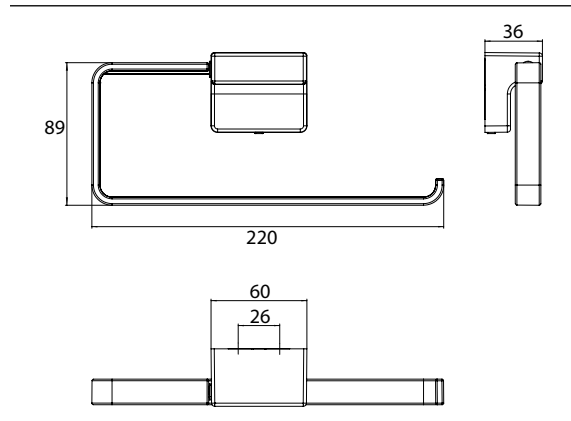

## PRODUKTINFORMATION

Handtuchring, rechts offen chrom

Art.-Nr.3255 001 00