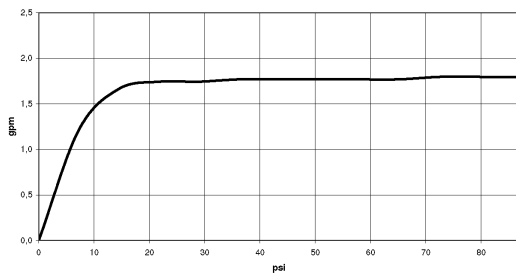

Dusche - Madison

Metall-Handbrause mit Porzellangriff (weiß) - messing

Artikelnummer: 28 002 970-09 0010

- Normalstrahl
- mit Antikalk-System
- Brausekopf Ø 64 mm
- Anschluss 1/2"
- Durchfluss max. 6,8 l/min
- Um die überproportional gestiegenen Materialkosten auszugleichen, sehen wir uns leider gezwungen, ab dem 1. Juni 2020 einen Edelmetallzuschlag in Höhe von zehn Prozent für diesen Artikel zu berechnen.
- Der Zuschlag ist nicht im angezeigten Preis enthalten.
- Eigensicher gegen Rückfließen.

messing

Maßzeichnung

Alle Angaben in mm / inch = mm x 0,0394

Dusche - Madison
Metall-Handbrause mit Porzellangriff (weiß) - messing
Artikelnummer: 28 002 970-09 0010

Durchflussdiagramm

Weitere Oberflächenvarianten