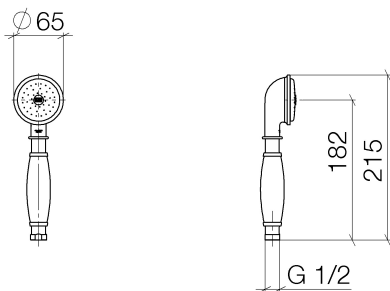

Dusche - Madison

Metall-Handbrause mit Porzellangriff (weiß) - messing

Artikelnummer: 28 002 970-09 0010

- Normalstrahl
- mit Antikalk-System
- Brausekopf Ø 64 mm
- Anschluss 1/2"
- Durchfluss max. 6,8 l/min
- Um die überproportional gestiegenen Materialkosten auszugleichen, sehen wir uns leider gezwungen, ab dem 1. Juni 2020 einen Edelmetallzuschlag in Höhe von zehn Prozent für diesen Artikel zu berechnen.
- Der Zuschlag ist nicht im angezeigten Preis enthalten.
- Eigensicher gegen Rückfließen.

messing

Maßzeichnung

Alle Angaben in mm / inch = mm x 0,0394

Dusche - Madison
Metall-Handbrause mit Porzellangriff (weiß) - messing
Artikelnummer: 28 002 970-09 0010

Durchflussdiagramm

Weitere Oberflächenvarianten

chrom
28 002 970-00

chrom
28 002 970-00 0010

gold
28 002 970-01

gold
28 002 970-01 0010

Dusche - Madison

Metall-Handbrause mit Porzellangriff (weiß) - messing

Artikelnummer: 28 002 970-09 0010

bronze
28 002 970-02