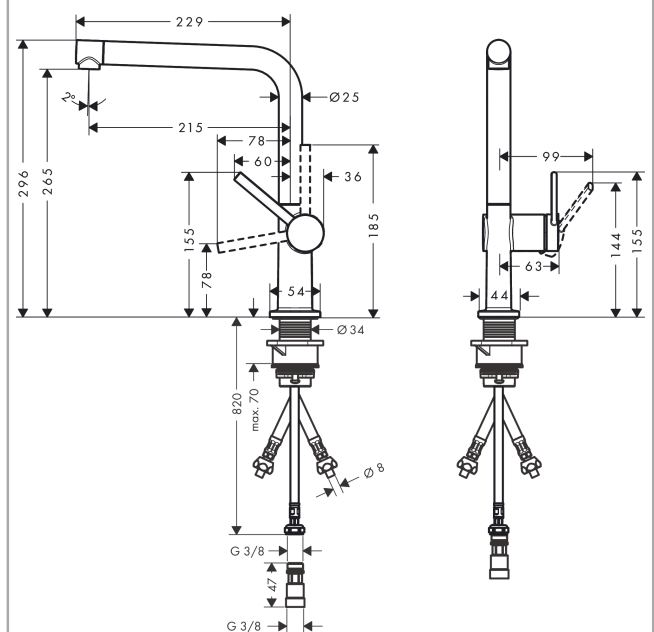

Talis M54

Einhebel-Küchenmischer 270, Niederdruck, 1jet
 Oberfläche: **Matt Black** Artikelnummer: **72859670**

Beschreibung

Merkmale

- für offene Warmwasserbereiter
- ComfortZone 270
- L-Auslauf
- Schwenkbereich einstellbar in 4 Stufen auf 60°, 110°, 150° oder 360°
- Laminarstrahl
- Maximale Durchflussmenge bei 3 bar: 5 l/min
- Keramikmischsystem
- G 3/8-Anschlusschläuche
- Temperaturbegrenzung einstellbar
- Rückflussverhinderer integriert
- Geräuschgruppe: I
- Hahnlochbohrung mit 35 mm erforderlich
- P-IX 38600/I

Artikeldetails

Preis exkl. MwSt.

368.00 CHF

Technologie

Produktabbildung

Maßzeichnung

Talis M54

Einhebel-Küchenmischer 270, Niederdruck, 1jet
 Oberfläche: **Matt Black** Artikelnummer: **72859670**

Ersatzteilliste

Baujahr: >05/23

Pos.	Beschreibung	Artikelnummer	Preis	VE
1	Auslauf kpl.	93758670	154.60 CHF	1
2	Schraube	94319000	18.80 CHF	1
3	Strahlformer	94870000	45.85 CHF	1
4	Serviceschlüssel	93750000	8.65 CHF	1
5	O-Ring 14x2,5	98189000	3.25 CHF	1
6	O-Ring 12x2	98214000	3.25 CHF	1
7	Griff	93736670	55.45 CHF	1
8	Madenschraube M5x5	98446000	3.25 CHF	1
9	Griffstopfen	93735610	8.65 CHF	1
10	Kappe	93737670	55.45 CHF	1
11	Mutter	93738000	45.85 CHF	1
12	Kartusche kpl.	93760000	88.55 CHF	1
13	O-Ring 36x3	98052000	3.25 CHF	1
14	Überwurfmutter	97532000	45.85 CHF	1
15	Schaftbefestigung kpl. (Ø 34)	95049000	14.25 CHF	1
16	Anschlussschlauch 900 mm M8x0,75 G3/8	93746000	36.95 CHF	1
17	Dichtungsset	95581000	5.40 CHF	1
18	Rückflußverhindererpatrone	95051000	58.70 CHF	1
19	Durchflussbegrenzer / Rückflußverhinderer	95363000	28.95 CHF	1
20	Rückflußverhinderer DW 10	96456000	8.65 CHF	1
21	Siebichtung	95291000	11.90 CHF	1
22	Anschlussschlauch 900 mm M8x0,75 8 mm	95693000	28.95 CHF	1
23	O-Ring 7x1,5	98422000	3.25 CHF	1