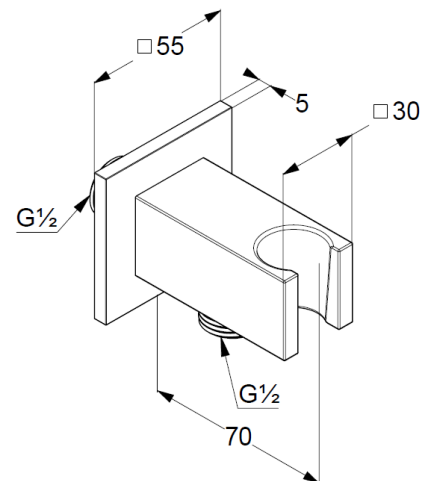

Typ: KLUDI-A-QA

Schlauch-Anschlussbogen mit Brausehalter

Artikel- Nr.: 65569N5-00

Schlauch-Anschlussbogen mit Brausehalter

Anschlussgewinde G1/2

für Brauseschläuche mit konischer Mutter

mit Befestigungsmaterial

zur starren Wandmontage

eigensicher gegen Rückfließen

mit Schubrosette

Produktabbildung/ Product picture

Maßzeichnung/ Dimensional drawing

Durchfluss/ Flow rate