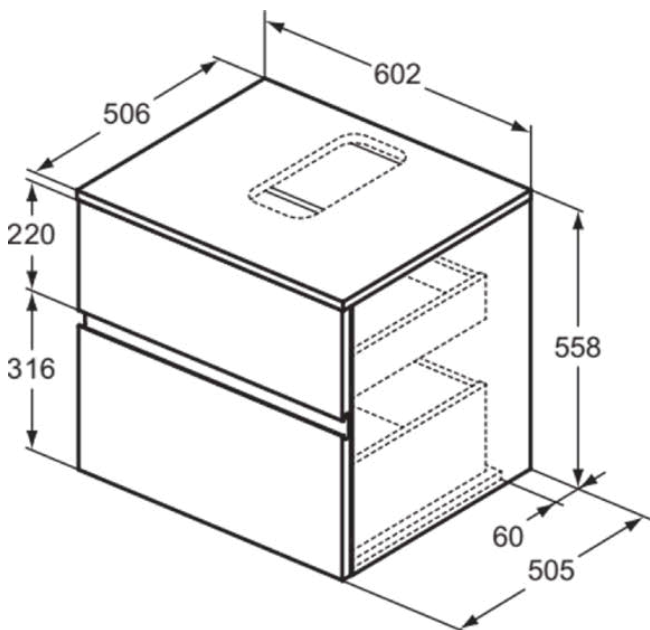

FINESSE

E3496UP

FINESSE | Waschtisch-Unterschrank 602x505x558 mm in Quarzgrau, 2 Schubladen | Grifflos, Vollauszug, SoftClosing, Vormontiert, Nachhaltig gewonnenes Holz

Bild & Zeichnung

Allgemeine Informationen

Produktkategorie:	Möbel
Produktart:	Waschtisch-Unterschrank
Marke:	Ideal Standard
Kollektion:	FINESSE
Designer:	Palomba Serafini Associati
Colour:	UP - Quarzgrau
Höhe (mm):	558
Breite (mm):	602
Ausladung (mm):	505
Befestigungsart:	Befestigungsset
Nettogewicht (kg):	28.89
EAN Code:	5017830569497

FINESSE

E3496UP

FINESSE | Waschtisch-Unterschrank 602x505x558 mm in Quarzgrau, 2 Schubladen | Grifflos, Vollauszug, SoftClosing, Vormontiert, Nachhaltig gewonnenes Holz

Produktspezifikationen

Anzahl der internen Auszüge:	0
Anzahl der offenen Fächer:	0
Anzahl der Rolltüren:	0
Anzahl der Ablagen:	0
Anzahl der Schiebetüren:	0
Anzahl der Schwingtüren:	0
Auszugsmechanismus:	Push-Pull
Wechselbarer Türanschlag:	Nein
Platzsparendes Modell:	Nein
Nachhaltig gewonnenes Holz:	Ja
Mit Ausschnitt:	Ja
Mit Innenbeleuchtung:	Nein
Mit Montagefüße:	Nein
Mit Steckdose:	Nein
Mit Waschtischplatte:	Ja
Befestigungsmaterial im Lieferumfang enthalten:	Ja
Befestigungsart:	Befestigungsset
Montageart:	wandhängend