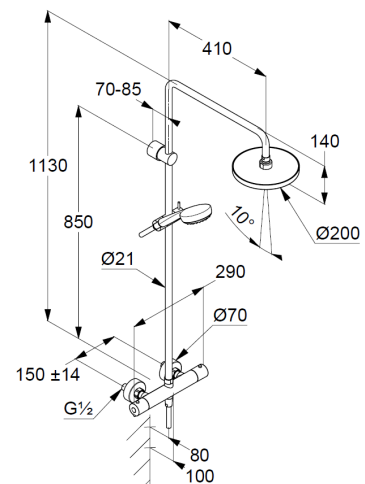

Thermostat-Brause-Armatur
zur Wandmontage
mit Keramik-Absperrventil als Drehventil 90°/90°
Temperaturwählgriff mit Heißwassersperre 38°C
Brauseabgang G½
eigensicher gegen Rückfließen
mit integrierten Rückflussverhinderern
S-Anschlüsse G½ x G¾
mit vormontierten Schmutzfangsieben
mit Befestigungsmaterial
höhenverstellbare Handbrausehalterung

Handbrause 1 S
mit einer Strahlart
Volumen
mit Kalkschnellreinigung
Siebdichtung

Brauseschlauch
kunststoffummantelt
mit konischen Muttern
G½ x G½ x 1600mm

Kopfbrause 1 S
Ø 200mm
mit einer Strahlart
mit Kalkschnellreinigung
Anschlussgewinde G½
mit Kugelgelenk
Siebdichtung

Produktabbildung/ Product picture

Maßzeichnung/ Dimensional drawing

Durchfluss/ Flow rate