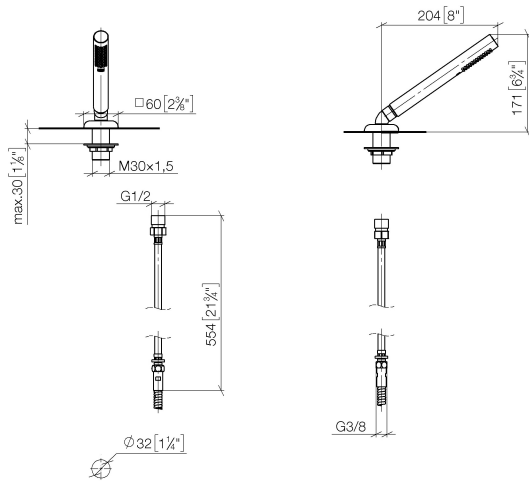

27 702 404

- COMPACT RAIN, Durchfluss max. 6,8 l/min (bei 3 Bar)
- mit Antikalk-System
- Rosette 60 x 60 mm
- Bohrungsdurchmesser 32 mm
- Metallbrauseschlauch 1750 mm mit integriertem Verdreherschutz

Eigensicher gegen Rückfließen.

27 702 404  
mm [inches]