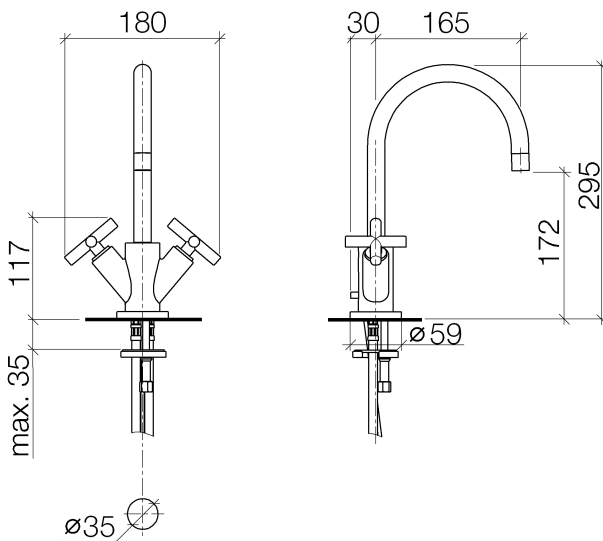

Waschtisch - Tara.

Waschtisch-Einlochbatterie mit Ablaufgarnitur - chrom

Artikelnummer: 22 513 892-00

- Ausladung 165 mm
- schwenkbarer Auslauf 360°
- runder luftangereicherter Strahl
- Armaturenhöhe 295 mm
- Höhe bis Luftsprudler 172 mm
- Bohrungsdurchmesser 35 mm
- Rosette Ø 59 mm
- 2x Druckschlauch M 10 x 1 eingeschraubt, dichtheitsgeprüft
- Durchfluss max. 7 l/min
- bleifrei
- Armaturengruppe nach DIN 4109: 1
- Nur für Becken mit Überlauf geeignet.

chrom

Maßzeichnung

Alle Angaben in mm / inch = mm x 0,0394

Waschtisch - Tara.

Waschtisch-Einlochbatterie mit Ablaufgarnitur - chrom

Artikelnummer: 22 513 892-00

Durchflussdiagramm

Waschtisch - Tara.

Waschtisch-Einlochbatterie mit Ablaufgarnitur - chrom

Artikelnummer: 22 513 892-00

Weitere Oberflächenvarianten

platin matt

22 513 892-06

platin

22 513 892-08

weiß matt