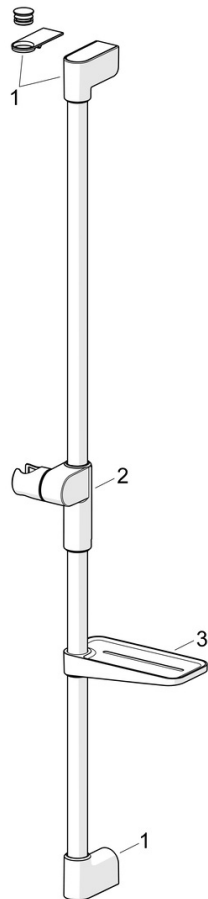

Ersatzteile

SP44130200

	Name	Art.-Nr.
01	Wandhalterung	1013048V
02	Schieber für Wandstange	1012974V
03	Seifenhalter Weiss	1013165V