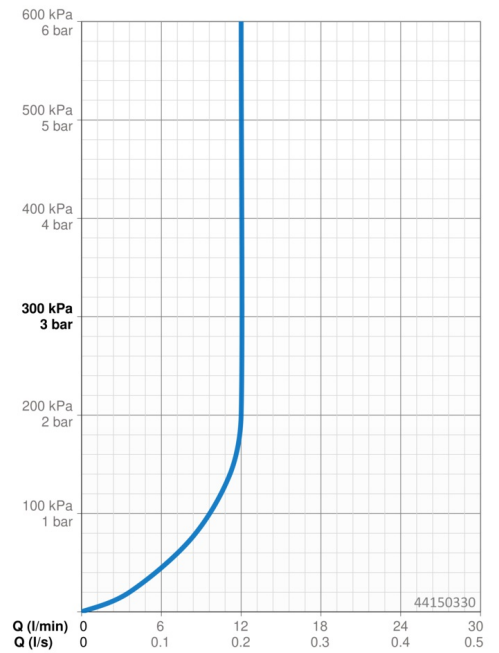

EAN: 4057304018145
static.hansa.com/44150330

- Dusche
- Wandmontage
- Chrom
- Handbrause, Brausestange, Verstellbare Brausestangehalterung, Seifenschale, Brauseschlauch (1750 mm), Variable Montagemöglichkeit, Anti-Kalk-Technik, Twist guard, Verdrehschutz für Brauseschlauch
- Normal – Gleichmäßiger und weicher Wasserstrahl, Massage - Starker Wasserstrahl durch drehbare Sprühdüsen, Regenstrahl - Gleichmäßiger und starker Wasserstrahl
- Kürzbar, Schlauchdurchführung, drehbar
- 3-strahlig

Technische Daten

Durchflusseigenschaften

Durchfluss bei 3 bar (mit Durchflussregler) **12.0 l/min**

Technische Eigenschaften

Warmwasserversorgung **max. +65°C**
Arbeitsdruck **0.5-5 bar**
Werkstoff **Messing/Verbundwerkstoff**

Vorschriften

EN Standard **EN1112**
Geräuschklasse **I (ISO 3822)**