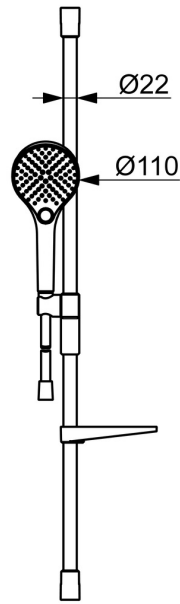

Ersatzteile

SP44130200

	Name	Art.-Nr.
01	Wandhalterung	1013048V
02	Schieber für Wandstange	1012974V
03	Seifenhalter Weiss	1013165V