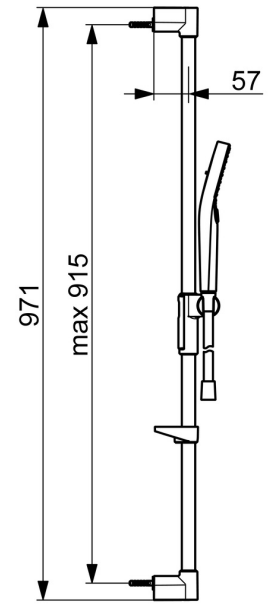

Ersatzteile

SP44130200

	Name	Art.-Nr.
01	Wandhalterung	1013048V
02	Schieber für Wandstange	1012974V
03	Seifenhalter Weiss	1013165V