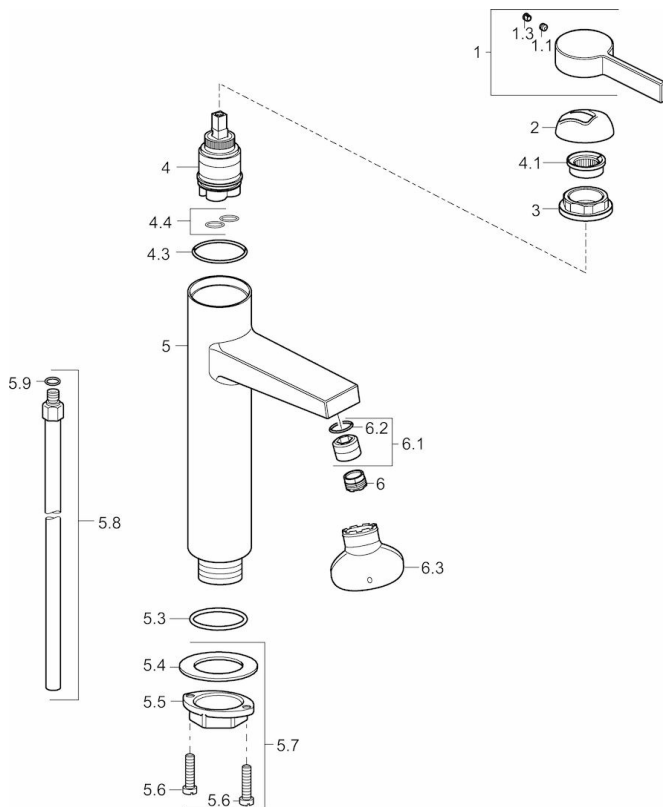

EAN: 4015474263512
static.hansa.com/57562103

- Waschtisch
- Einhebelmischer
- Standmontage
- Chrom
- Feststehender Auslauf
- PCA® konstante Durchflussleistung unabhängig vom Fließdruck, CACHÉ® Strahlregler, ohne Mundstück direkt in den Armaturenauslauf geschraubt
- Hebel mit W+K-Kennzeichnung, Einhandbedienhebel/Griff
- Heißwassersperre einstellbar (im Lieferumfang enthalten)
- ø 3.5 classic Steuerpatrone mit keramischen Dichtscheiben zur Wassermengen- und Temperatureinstellung
- Anschluss über flexible Druckschläuche
- Armaturenkörper aus entzinkungsbeständigem Messing (DZR)
- Ohne Ablaufgarnitur, Ohne Zugstangenbohrung
- für flache Aufsatzwaschbecken

Technische Daten

Durchflusseigenschaften

Durchfluss bei 3 bar (mit Durchflussregler)	6.0 l/min
Druckverlust bei einem Durchfluss von 0,2 l/s	2 bar

Technische Eigenschaften

DN-Größe (Nennmaß)	DN15
Warmwasserversorgung	max. +80°C
Arbeitsdruck	0.5-10 bar
Anschlussgröße	G3/8
Projection	143 mm
Werkstoff	Messing

Vorschriften

EN Standard	EN 817
-------------	---------------

Ersatzteile

SP57562103

	Name	Art.-Nr.
1	Hebel	59914017
1.1	Schraube, M5x6, SW2.5	59912617
1.3	Blindstopfen	59913762
2	Abdeckkappe	59914016
3	Schraube, M4x1, SW34	59913365
4	Kartusche, 3,5 Eco	59912324
4	Kartusche, 3,5 Classic	59913075
4.1	Temperaturanschlag	59912325
4.3	O-Ring, d 28.24x2.62	59912590
4.4	O-Ring, d 10.10x1.60	59905072
5.3	O-Ring, d 36.09x d 3.53	59913396
5.7	Befestigungssatz	59913371
5.8	Rohr, M10x1640	59913372
5.9	O-Ring, d 7.65x1.78	59902337
6	Luftsprudler, M18.5x1, TJ	59913366
6.1	Montagering für Luftsprudler	59913654
6.3	Schlüssel für Luftsprudler, M18.5	59913367
N.I.	Schlüssel, SW30/34	59912108