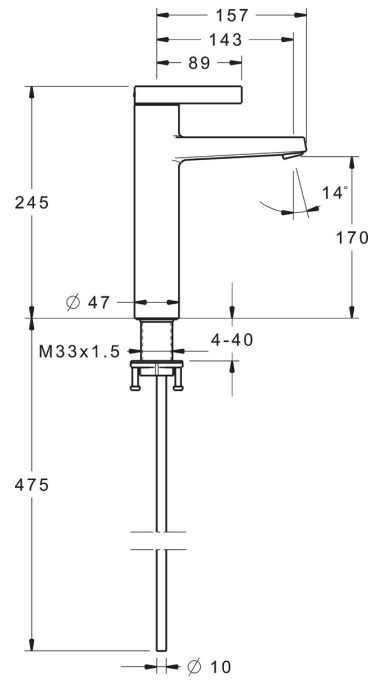

EAN: 4015474263512
static.hansa.com/57562103

- Waschtisch
- Einhebelmischer
- Standmontage
- Chrom
- Feststehender Auslauf
- PCA® konstante Durchflussleistung unabhängig vom Fließdruck, CACHÉ® Strahlregler, ohne Mundstück direkt in den Armaturenauslauf geschraubt
- Hebel mit W+K-Kennzeichnung, Einhandbedienhebel/Griff
- Heißwassersperre einstellbar (im Lieferumfang enthalten)
- ø 3.5 classic Steuerpatrone mit keramischen Dichtscheiben zur Wassermengen- und Temperatureinstellung
- Anschluss über flexible Druckschläuche
- Armaturenkörper aus entzinkungsbeständigem Messing (DZR)
- Ohne Ablaufgarnitur, Ohne Zugstangenbohrung
- für flache Aufsatzwaschbecken

Technische Daten

Durchflusseigenschaften

Durchfluss bei 3 bar (mit Durchflussregler)	6.0 l/min
Druckverlust bei einem Durchfluss von 0,2 l/s	2 bar

Technische Eigenschaften

DN-Größe (Nennmaß)	DN15
Warmwasserversorgung	max. +80°C
Arbeitsdruck	0.5-10 bar
Anschlussgröße	G3/8
Projection	143 mm
Werkstoff	Messing

Vorschriften

EN Standard	EN 817
-------------	---------------

Ersatzteile

SP57562103

	Name	Art.-Nr.
1	Hebel	59914017
1.1	Schraube, M5x6, SW2.5	59912617
1.3	Blindstopfen	59913762
2	Abdeckkappe	59914016
3	Schraube, M4x1, SW34	59913365
4	Kartusche, 3,5 Eco	59912324
4	Kartusche, 3,5 Classic	59913075
4.1	Temperaturanschlag	59912325
4.3	O-Ring, d 28.24x2.62	59912590
4.4	O-Ring, d 10.10x1.60	59905072
5.3	O-Ring, d 36.09x d 3.53	59913396
5.7	Befestigungssatz	59913371
5.8	Rohr, M10x1640	59913372
5.9	O-Ring, d 7.65x1.78	59902337
6	Luftsprudler, M18.5x1, TJ	59913366
6.1	Montagering für Luftsprudler	59913654
6.3	Schlüssel für Luftsprudler, M18.5	59913367
N.I.	Schlüssel, SW30/34	59912108