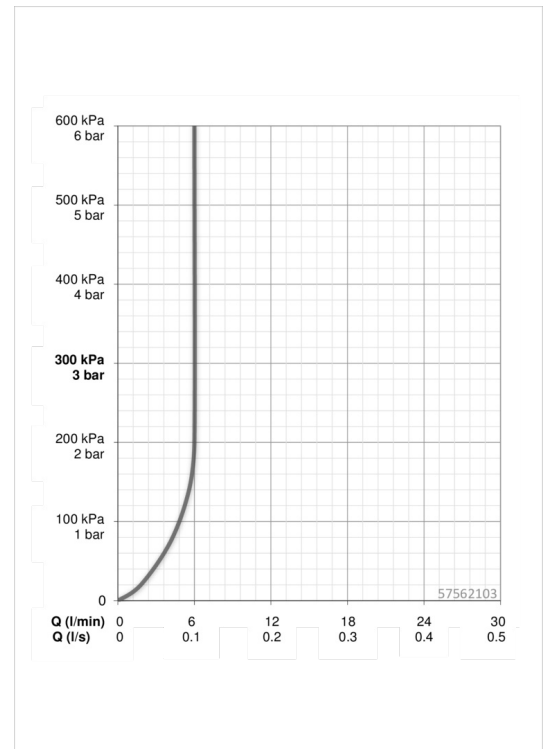

EAN: 4015474263512
static.hansa.com/57562103

- Waschtisch
- Einhebelmischer
- Standmontage
- Chrom
- Feststehender Auslauf
- PCA® konstante Durchflussleistung unabhängig vom Fließdruck, CACHÉ® Strahlregler, ohne Mundstück direkt in den Armaturenauslauf geschraubt
- Hebel mit W+K-Kennzeichnung, Einhandbedienhebel/Griff
- Heißwassersperre einstellbar (im Lieferumfang enthalten)
- ø 3.5 classic Steuerpatrone mit keramischen Dichtscheiben zur Wassermengen- und Temperatureinstellung
- Anschluss über flexible Druckschläuche
- Armaturenkörper aus entzinkungsbeständigem Messing (DZR)
- Ohne Ablaufgarnitur, Ohne Zugstangenbohrung
- für flache Aufsatzwaschbecken

Technische Daten

Durchflusseigenschaften

Durchfluss bei 3 bar (mit Durchflussregler)	6.0 l/min
Druckverlust bei einem Durchfluss von 0,2 l/s	2 bar

Technische Eigenschaften

DN-Größe (Nennmaß)	DN15
Warmwasserversorgung	max. +80°C
Arbeitsdruck	0.5-10 bar
Anschlussgröße	G3/8
Projection	143 mm
Werkstoff	Messing

Vorschriften

EN Standard	EN 817