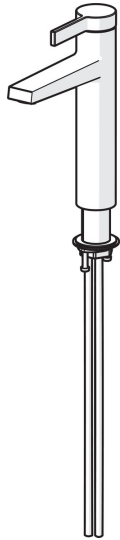

EAN: 4015474263512
static.hansa.com/57562103

- Waschtisch
- Einhebelmischer
- Standmontage
- Chrom
- Feststehender Auslauf
- PCA® konstante Durchflussleistung unabhängig vom Fließdruck, CACHÉ® Strahlregler, ohne Mundstück direkt in den Armaturenauslauf geschraubt
- Hebel mit W+K-Kennzeichnung, Einhandbedienhebel/Griff
- Heißwassersperre einstellbar (im Lieferumfang enthalten)
- ø 3.5 classic Steuerpatrone mit keramischen Dichtscheiben zur Wassermengen- und Temperatureinstellung
- Anschluss über flexible Druckschläuche
- Armaturenkörper aus entzinkungsbeständigem Messing (DZR)
- Ohne Ablaufgarnitur, Ohne Zugstangenbohrung
- für flache Aufsatzwaschbecken

Technische Daten

Durchflusseigenschaften

Durchfluss bei 3 bar (mit Durchflussregler)	6.0 l/min
Druckverlust bei einem Durchfluss von 0,2 l/s	2 bar

Technische Eigenschaften

DN-Größe (Nennmaß)	DN15
Warmwasserversorgung	max. +80°C
Arbeitsdruck	0.5-10 bar
Anschlussgröße	G3/8
Projection	143 mm
Werkstoff	Messing

Vorschriften

EN Standard	EN 817
-------------	---------------

Ersatzteile

SP57562103

	Name	Art.-Nr.
1	Hebel	59914017
1.1	Schraube, M5x6, SW2.5	59912617
1.3	Blindstopfen	59913762
2	Abdeckkappe	59914016
3	Schraube, M4x1, SW34	59913365
4	Kartusche, 3,5 Eco	59912324
4	Kartusche, 3,5 Classic	59913075
4.1	Temperaturanschlag	59912325
4.3	O-Ring, d 28.24x2.62	59912590
4.4	O-Ring, d 10.10x1.60	59905072
5.3	O-Ring, d 36.09x d 3.53	59913396
5.7	Befestigungssatz	59913371
5.8	Rohr, M10x1640	59913372
5.9	O-Ring, d 7.65x1.78	59902337
6	Luftsprudler, M18.5x1, TJ	59913366
6.1	Montagering für Luftsprudler	59913654
6.3	Schlüssel für Luftsprudler, M18.5	59913367
N.I.	Schlüssel, SW30/34	59912108