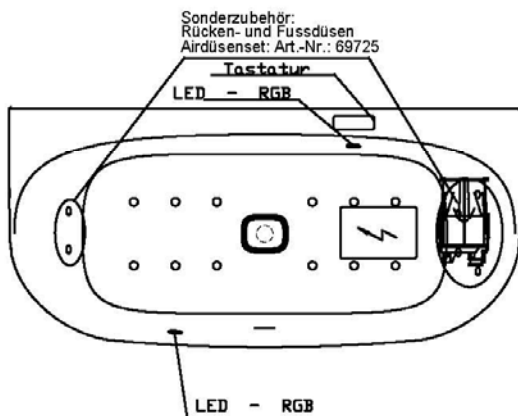

# iSENSI

Wannenrandtastatur

Superflache Airdüse

LED-Unterwasserscheinwerfer