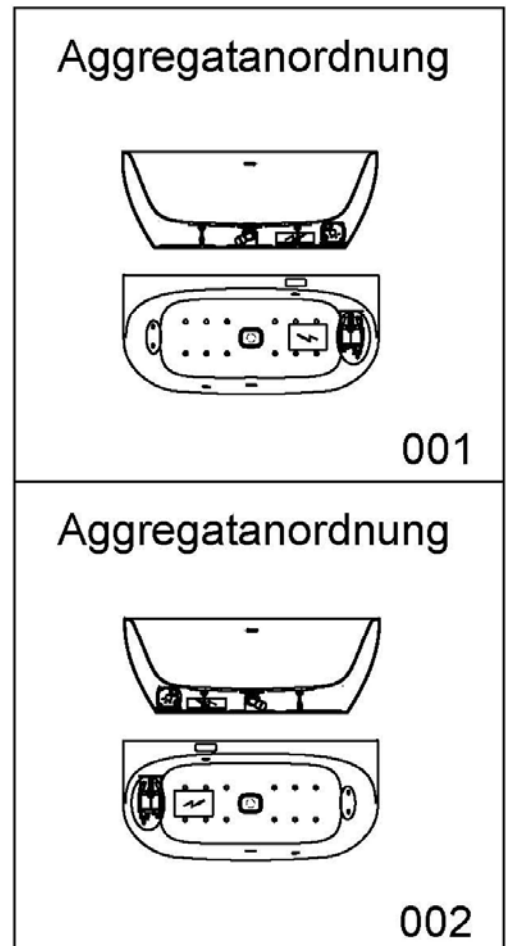

**Artikelbeschreibung:**

Whirlen ist weit mehr als aufgewirbeltes Wasser. Das unbeschwert Whirlvergnügen wird erst durch HOESCH Düsenteknik möglich. Das Whirlsystem iSensi unterstützt Ihr Wohlbefinden mit einer erstaunlichen Bandbreite unterschiedlichster Wirkungen – von entspannend bis gesundheitsfördernd. Whirlsystem iSensi: das prickelnde Champagner – Erlebnis. Über viele kleine Düsen im Wanneboden strömt vorgewärmte Luft ins Wasser – eine traumhaft sanfte Massage für den ganzen Körper. Die Düsen sind flach am Wanneboden angebracht und stören deshalb weder im Sitzen noch im Liegen. Der Luftwirbel lässt sich individuell steuern. Für sinnliche Atmosphäre sorgen 2 bunte Unterwasserscheinwerfer mit Farblichtwechsler.

# iSENSI

Wannenrandtastatur

Superflache Airdüse

LED-Unterwasserscheinwerfer

## GRUNDAUSSTATTUNG

- 12-14 Air-Düsen, (modellabhängig)
- 2 LED-RGB Ø 60 mm inkl. Ansteuerautomatik mit automatischem Farblichtwechsler
- Gebläse 400W regelbar
- Wannenrandtastatur
- HOESCH Steuerung 230 V, 50/60 Hz
- Komplett installiertes Rohrleitungssystem
- Sichtbare Einbauteile verchromt