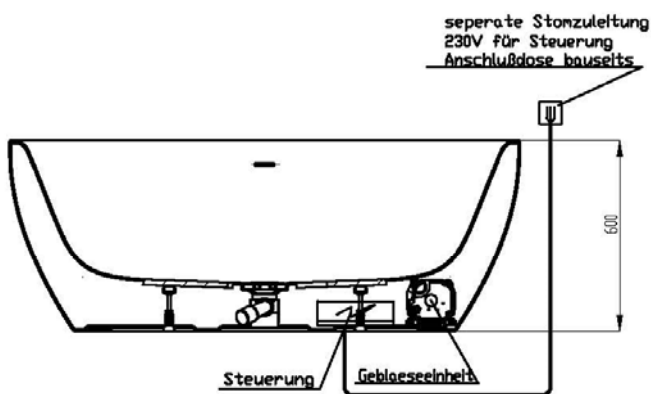

**Artikelbeschreibung:**

Whirlen ist weit mehr als aufgewirbeltes Wasser. Das unbeschwert Whirlvergnügen wird erst durch HOESCH Düsenteknik möglich. Das Whirlsystem iSensi unterstützt Ihr Wohlbefinden mit einer erstaunlichen Bandbreite unterschiedlichster Wirkungen – von entspannend bis gesundheitsfördernd. Whirlsystem iSensi: das prickelnde Champagner – Erlebnis. Über viele kleine Düsen im Wanneboden strömt vorgewärmte Luft ins Wasser – eine traumhaft sanfte Massage für den ganzen Körper. Die Düsen sind flach am Wanneboden angebracht und stören deshalb weder im Sitzen noch im Liegen. Der Luftwirbel lässt sich individuell steuern. Für sinnliche Atmosphäre sorgen 2 bunte Unterwasserscheinwerfer mit Farblichtwechsler.

# iSENSI

Wannenrandtastatur

Superflache Airdüse

LED-Unterwasserscheinwerfer