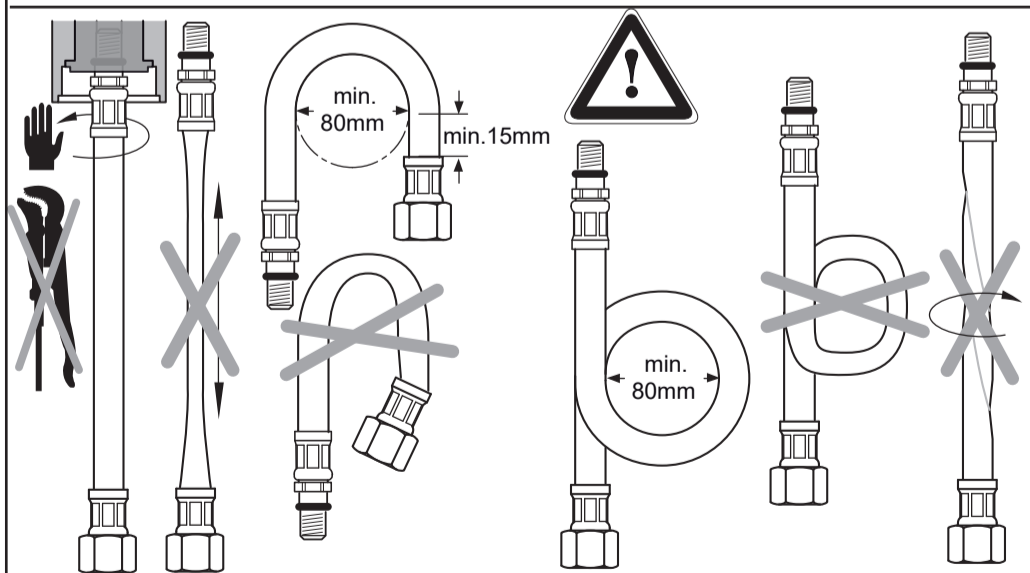

[www.idealstandardinternational.com](http://www.idealstandardinternational.com)

|  |              |  |         |  |  |  |                     |
|--|--------------|--|---------|--|--|--|---------------------|
|  | <b>P</b> bar |  | 0,5     |  |  |  | <b>Q</b><br>(3 bar) |
|  | <b>T</b> °C  |  | MAX. 80 |  |  |  | <b>I/min</b><br>11  |