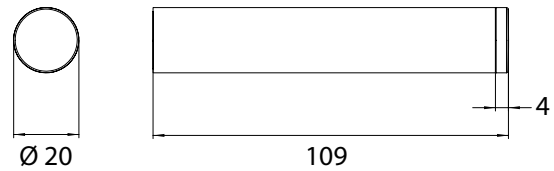

### Reserverollenhalter chrom

Art.-Nr.2705 001 01

starr