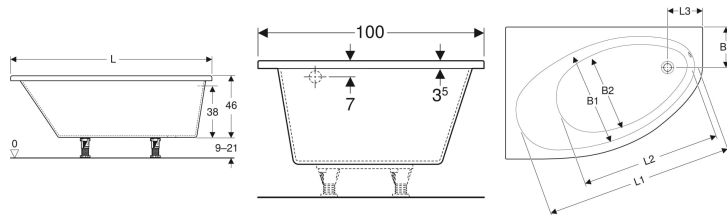

Geberit Renova asymmetrische Badewanne

Beispielbild

Verwendungszwecke

- Für private Badezimmer und Hotels
- Zum Einbau mit Badewannenfüßen oder Wannenträgern

- Eckbadewanne
- Abgang am Fußende
- Ablaufloch ø 52 mm
- Armaturlochbohrung nach EN 232 möglich

Eigenschaften

- Asymmetrisch

Technische Daten

Werkstoff | Sanitäracryl

Lieferumfang

- Badewanne

Art.-Nr.	Farbe / Oberfläche	L	L1	L2	L3	B	B1	B2	B3	H	Abgang	Gesamtvolumen	V E1
554.231.01.1	weiß / glänzend	140 cm	125 cm	100 cm	30 cm	100 cm	72 cm	57 cm	37 cm	46 cm	links	190 l	
554.230.01.1	weiß / glänzend	140 cm	125 cm	100 cm	30 cm	100 cm	72 cm	57 cm	37 cm	46 cm	rechts	190 l	
657340000	weiß / glänzend	150 cm	144.5 cm	105 cm	27.1 cm	100 cm	75.5 cm	59.5 cm	30 cm	46 cm	links	205 l	1 St.
657350000	weiß / glänzend	150 cm	144.5 cm	105 cm	27.1 cm	100 cm	75.5 cm	59.5 cm	30 cm	46 cm	rechts	205 l	1 St.
554.233.01.1	weiß / glänzend	160 cm	148 cm	107.5 cm	30 cm	100 cm	74 cm	63 cm	37 cm	46 cm	links	230 l	
554.232.01.1	weiß / glänzend	160 cm	148 cm	107.5 cm	30 cm	100 cm	74 cm	63 cm	37 cm	46 cm	rechts	230 l	