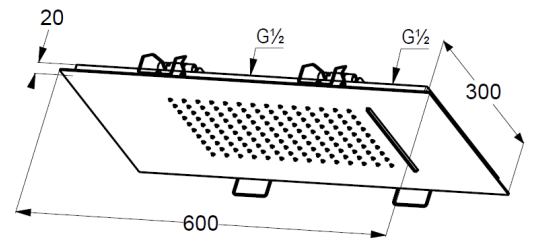

Technische Daten/ Technical Data

KLUDI-ASANA
Kopfbrause 2 S
600mm x 300mm
DN 15

Artikel- Nr.: 6945005-00

Oberfläche:
05 chrom

Artikeltext
Hersteller KLUDI GmbH & Co. KG
Typ: KLUDI-ASANA
Kopfbrause 2 S
600mm x 300mm
Artikel- Nr.: 6945005-00

Kopfbrause 2 S
mit 2 Strahlarten
summer rain/waterfall
die 2 Strahlarten müssen extern gesteuert werden
mit Kalkschnellreinigung
Durchflussmenge bei 3 bar 15 l/min. summer rain
Durchflussmenge bei 3 bar 28 l/min. waterfall
Anschlussgewinde G1/2
nur für Deckeneinbau
600mm x 300mm
Siebdichtung

Produktabbildung/ Product picture

Maßzeichnung/ Dimensional drawing

Durchfluss/ Flow rate