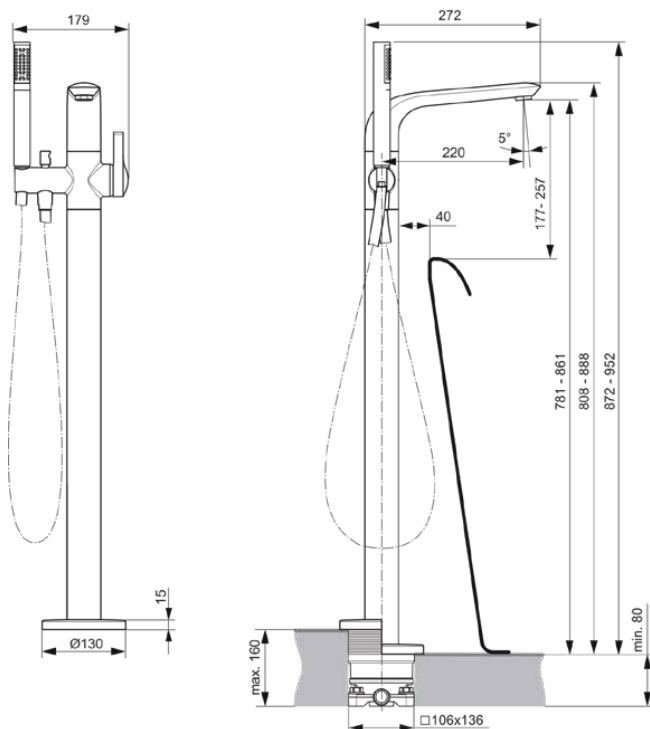

MELANGE

A6120AA

MELANGE | Freistehende Wannenarmatur 179x272x872 mm, 220 mm vertikaler Abstand bis Mitte Auslauf in chrom, Kit 1 required (A6133), 21.0 l/min (3 bar) | Click-Technologie, EPD, FirmaFlow, SmartShine Oberfläche

Bild & Zeichnung

Allgemeine Informationen

Produktkategorie:	Badarmaturen
Produktart:	Freistehende Wannenarmatur
Marke:	Ideal Standard
Kollektion:	MELANGE
Designer:	Artefakt
Colour:	AA - Chrom
Oberflächenveredelung:	glänzend
Höhe (mm):	872 - 952
Breite (mm):	179
Ausladung (mm):	272
Befestigungsart:	Kit 1 benötigt
Empfohlenes Unterputz-Kit:	A6133
Nettogewicht (kg):	8.50
EAN Code:	4015413332231

MELANGE

A6120AA

MELANGE | Freistehende Wannearmatur 179x272x872 mm, 220 mm vertikaler Abstand bis Mitte Auslauf in chrom, Kit 1 required (A6133), 21.0 l/min (3 bar) | Click-Technologie, EPD, FirmaFlow, SmartShine Oberfläche

Produktspezifikationen

Material:	Metall
Material der Rosette(n):	Metall
Material des Griffs:	Metall
Materialspezifikation:	Messing
Maximaler Durchfluss bei 3 bar (l/min):	21.0
Maximaler Durchfluss bei 3 bar (l/min) für alle Auslässe:	8/21
Durchfluss bei 3 bar (l) - Handbrause:	8
Durchfluss bei 3 bar (l) - Auslauf:	21
Betriebs-Höchstdruck (bar):	10
Betriebs-Mindestdruck (bar):	0.5
Geräuschgedämpfte S-Anschlüsse:	Nein
PVD Technologie:	Nein
Form der Rosette(n):	Rund
Gewindeanschluss des Brauseschlauchs:	G 1/2
Smartshine:	Ja
Auslaufart:	Starr
Auslaufart:	Gegossener Körper
Oberflächenschutz:	verchromt
Oberflächenveredelung:	glänzend
Strahlreglerart:	Luftsprudler
Sichtbarkeit des Strahlreglers:	Sichtbar
Griffart:	Betätigungshebel
Art der Temperaturkontrolle:	Manuelle Betätigung
Mit S-Anschlüssen:	Nein
Mit Umstellereinheit:	Ja
Mit Rosette(n):	Ja
Mit Griff(en):	Ja
Mit Handbrause-Set:	Ja
Mit Kopfbrause:	Nein
Mit Auslass:	Ja
Mit Brausekombination:	Nein
Befestigungsart:	Kit 1 benötigt
Montageart:	Bodeneinbau