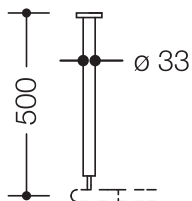

### Deckenabhängung 801.34.021

- Kunststoffstange mit Befestigungsrosette
- dient zur Befestigung von Vorhangstangen
- mit Aluminiumkern
- Befestigung mit Rosette an der Decke
- Länge um 10 mm verstellbar und an der Rosette um max. 100 mm kürzbar
- 500 mm lang, Stangendurchmesser 33 mm
- aus hochglänzendem Polyamid nach HEWI Farbtabelle

Abbildung ähnlich

### Abmessungen in mm

nachträglich einsetzbar  
am 90°-Bogen