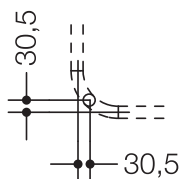

### Deckenabhängung 801.34.021

- Kunststoffstange mit Befestigungsrosette
- dient zur Befestigung von Vorhangstangen
- mit Aluminiumkern
- Befestigung mit Rosette an der Decke
- Länge um 10 mm verstellbar und an der Rosette um max. 100 mm kürzbar
- 500 mm lang, Stangendurchmesser 33 mm
- aus hochglänzendem Polyamid nach HEWI Farbtabelle

Abbildung ähnlich

### Abmessungen in mm

nachträglich einsetzbar  
am 90°-Bogen