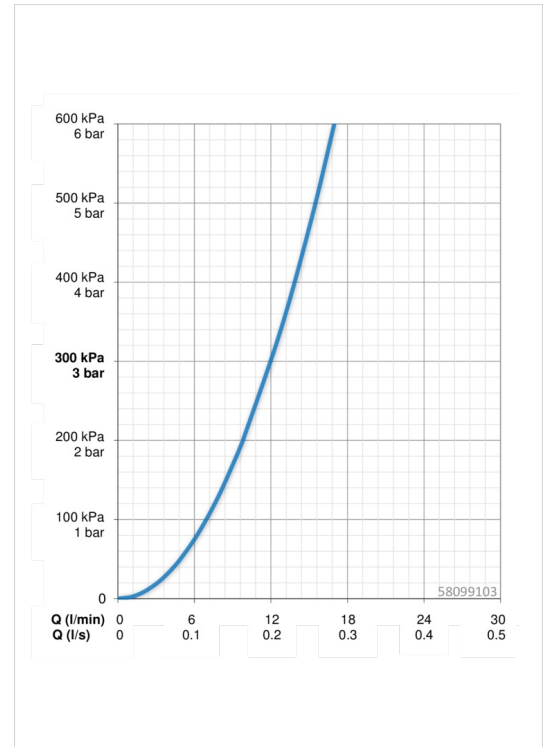

Vorschriften

EN Standard	EN 1111, EN 1112, EN 1113