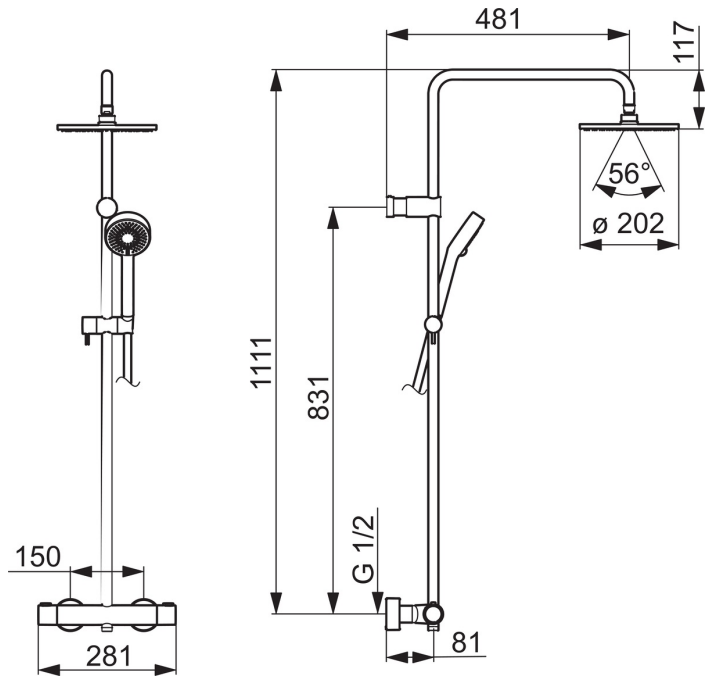

Vorschriften

EN Standard	EN 1111, EN 1112, EN 1113
-------------	----------------------------------

Ersatzteile

SP58099103

	Name	Art.-Nr.
1	Brausearm ohne Kopfbrause	59913810
1.1	Kopfbrause, d 200 mm	59913747
1.4	Düsenplatte, d 200 mm, (-2019)	59913751
1.7	Schraube	59913754
1.11	O-Ringsatz	59913808
1.12	Brauserohr Ausgelaufen	59913945
2	Brausestangenhalter	59913947
2.1	Befestigungssatz	59913946
2.2	Schraube, M5x8, SW2.5	59904755
3	Schieber	59913755
4	Handbrause, d 100 mm Ausgelaufen	44330100
4.2	Sieb	59906859
4.4	Schlauch, L=1750	44120300
4.5	Dichtungsring, d 21x12x2	59912304
5.7	Rückflussverhinderer	59905714
6	Thermostat	59913950
6.1	Anschlussmutter, G3/4, AF30	59902230
6.2	Anschlussnippel	59911075
6.3	Dichtung, 23.9x15.2x2	59902689
6.4	Schmutzfilter, G3/4	59911076
7	Exzenter-Anschluss, G3/4xG1/2, DN15	59910254
7.2	Schalldämpfer	59904792
7.4	Rosette	59913432
7.5	Abdeckhülse	59912651
8	Absperrgriff	59913952
8.1	Abdeckung	59913850
8.2	Schraube, M4x8	59913851
8.3	Justiering	59913940
9	Oberteil	59913936
9.1	Befestigungsschraube, SW30	59913941
9.2	Spindel	59913689
9.4	O-Ring, d 32x2	59912803
9.5	Innenteil	59913942
10	Temperatureinstellgriff	59913938
10.1	Temperaturanschlag	59913937
10.2	Arretierschraube, 38°	59913919
11	Thermostatkartusche, 3.3	59913871
11.1	Schraube, M6x9.5	59901609
12	Coupling for overhead shower pipe, M16x1, SW10	59913944
12.1	O-Ring, d 15x2.5	59910423
12.3	O-Ring, 9x2	59905095
12.4	Gewindenippel, G1/2xM18x1	59911384
N.I.	Durchflussbegrenzer	59913753