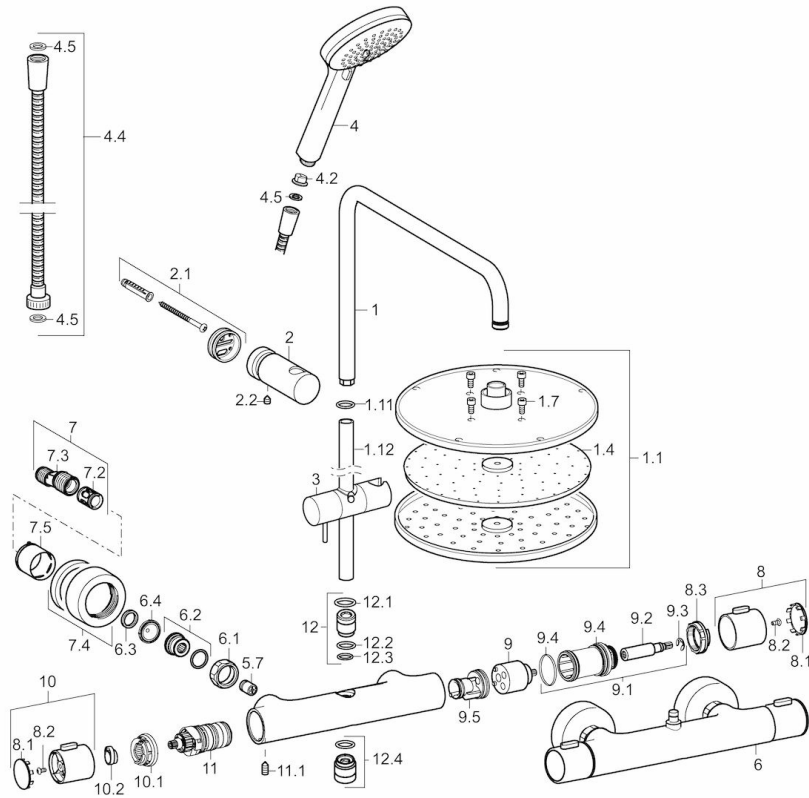

Vorschriften

EN Standard	EN 1111, EN 1112, EN 1113
-------------	----------------------------------

Ersatzteile

SP58099103

	Name	Art.-Nr.
1	Brausearm ohne Kopfbrause	59913810
1.1	Kopfbrause, d 200 mm	59913747
1.4	Düsenplatte, d 200 mm, (-2019)	59913751
1.7	Schraube	59913754
1.11	O-Ringsatz	59913808
1.12	Brauserohr Ausgelaufen	59913945
2	Brausestangenhalter	59913947
2.1	Befestigungssatz	59913946
2.2	Schraube, M5x8, SW2.5	59904755
3	Schieber	59913755
4	Handbrause, d 100 mm Ausgelaufen	44330100
4.2	Sieb	59906859
4.4	Schlauch, L=1750	44120300
4.5	Dichtungsring, d 21x12x2	59912304
5.7	Rückflussverhinderer	59905714
6	Thermostat	59913950
6.1	Anschlussmutter, G3/4, AF30	59902230
6.2	Anschlussnippel	59911075
6.3	Dichtung, 23.9x15.2x2	59902689
6.4	Schmutzfilter, G3/4	59911076
7	Exzenter-Anschluss, G3/4xG1/2, DN15	59910254
7.2	Schalldämpfer	59904792
7.4	Rosette	59913432
7.5	Abdeckhülse	59912651
8	Absperrgriff	59913952
8.1	Abdeckung	59913850
8.2	Schraube, M4x8	59913851
8.3	Justiering	59913940
9	Oberteil	59913936
9.1	Befestigungsschraube, SW30	59913941
9.2	Spindel	59913689
9.4	O-Ring, d 32x2	59912803
9.5	Innenteil	59913942
10	Temperatureinstellgriff	59913938
10.1	Temperaturanschlag	59913937
10.2	Arretierschraube, 38°	59913919
11	Thermostatkartusche, 3.3	59913871
11.1	Schraube, M6x9.5	59901609
12	Coupling for overhead shower pipe, M16x1, SW10	59913944
12.1	O-Ring, d 15x2.5	59910423
12.3	O-Ring, 9x2	59905095
12.4	Gewindenippel, G1/2xM18x1	59911384
N.I.	Durchflussbegrenzer	59913753