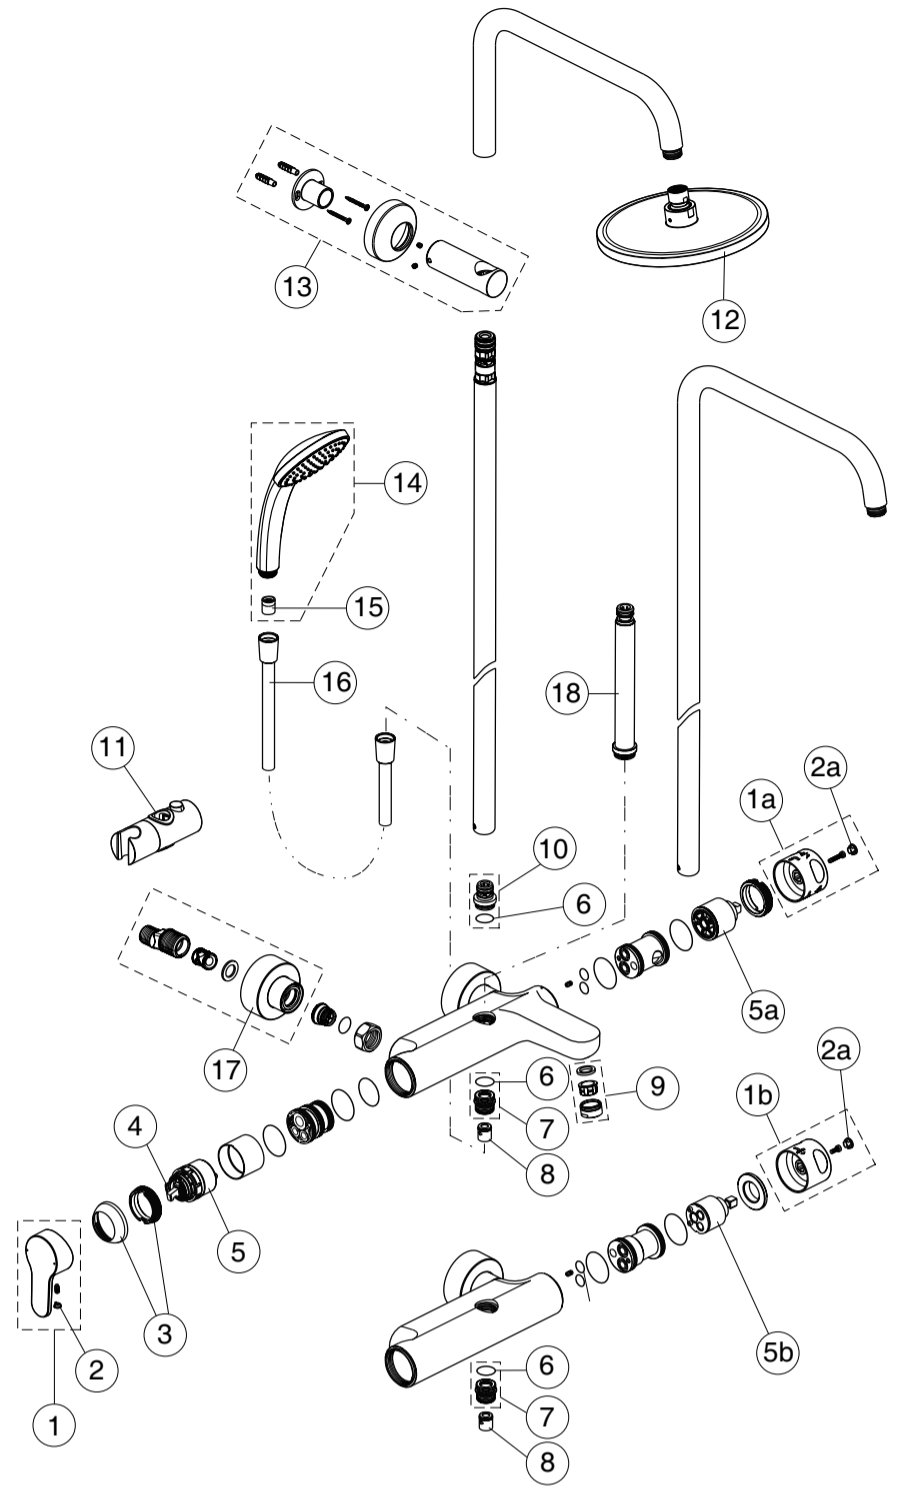

Ordering spares / Ersatzteil - Regelung / Pièces de rechange / Parti di ricambio / Lista de recambios / Onderdelen bestellen (NL/B) / Κωδικοί Ανταλλακτικών / Bestilling af reservedele / Beställning av reservdelar / Bestilling av reservedeler / Резервни части / Запчасти / Części zapasowe / Piese de schimb / Rendelhető alkatrészek / Запасні частини / Резервни делови / Резервни делови / Atsarginių dalių / Tellitavad varuosad / Rezerves daļas / Náhradní díly / Náhradné diely / Yedek parça siparişi / Nadomestni deli

XX = AA, AD,

- | | |
|------------------|------------------|
| 1 - B 961703 XX | 9 - A 960537 XX |
| 1a - B 961212 XX | 10 - B 961704 XX |
| 1b - B 961213 XX | 11 - B 960976 XX |
| 2 - B 960473 XX | 12 - A 861378 XX |
| 2a - A 962227 XX | 13 - B 961889 XX |
| 3 - B 960862 XX | 14 - B 9402 XX |
| 4 - A 861181 NU | 15 - B 961093 NU |
| 5 - B 961491 NU | 16 - B E175 XX |
| 5a - B 961214 NU | 17 - B 961016 XX |
| 5b - B 961215 NU | 18 - B 961801 XX |
| 6 - A 961640 NU | |
| 7 - B 964675 XX | |
| 8 - B 961346 NU | |

Ideal Standard

CERAFINE MODEL O

11.2023 / B565109

Ideal Standard International NV
Corporate Village – Gent Building
Da Vincilaan 2
1935 Zaventem
Belgium
<https://www.idealstandard.com/>

P bar	0,5	MAX. 10	5		Q (3 bar)		
T C°		MAX. 80					
					20	8	9,5