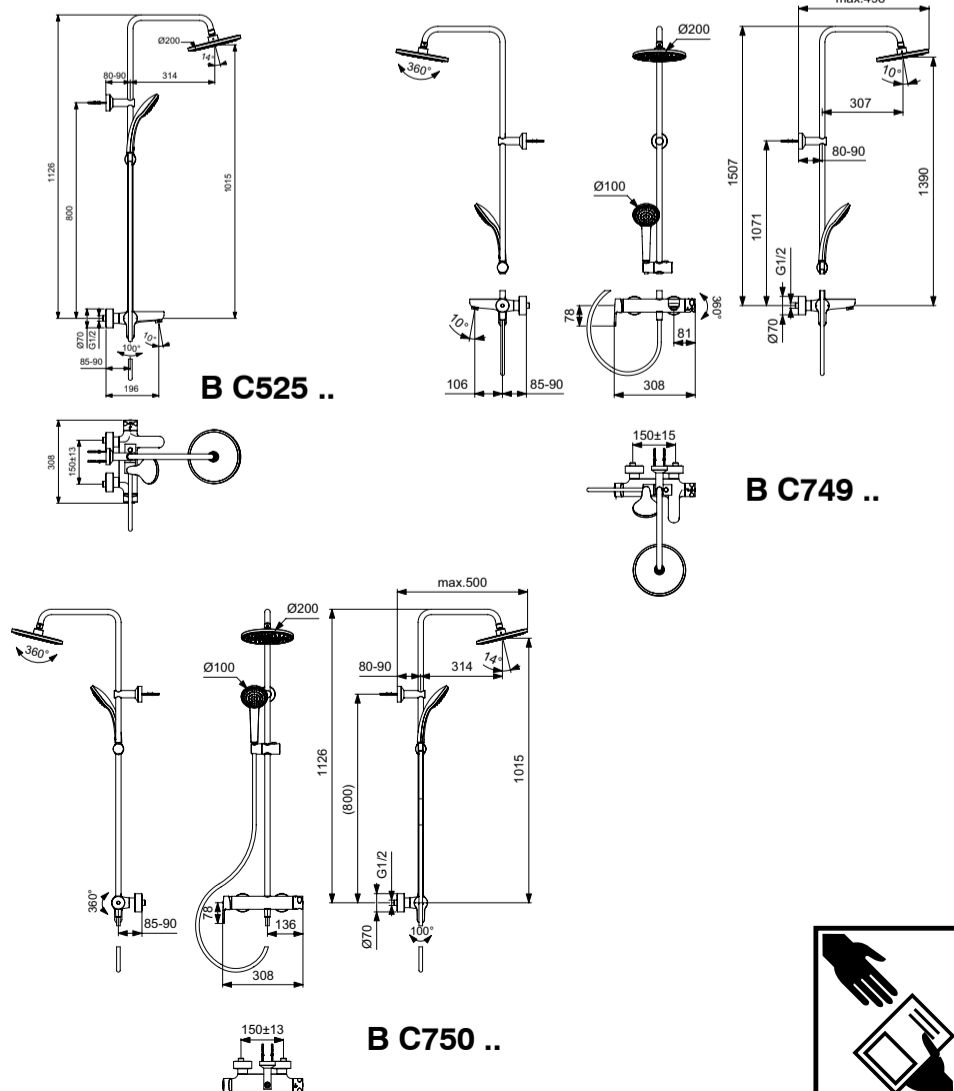

XX = AA, AD,

- | | |
|------------------|------------------|
| 1 - B 961703 XX | 9 - A 960537 XX |
| 1a - B 961212 XX | 10 - B 961704 XX |
| 1b - B 961213 XX | 11 - B 960976 XX |
| 2 - B 960473 XX | 12 - A 861378 XX |
| 2a - A 962227 XX | 13 - B 961889 XX |
| 3 - B 960862 XX | 14 - B 9402 XX |
| 4 - A 861181 NU | 15 - B 961093 NU |
| 5 - B 961491 NU | 16 - B E175 XX |
| 5a - B 961214 NU | 17 - B 961016 XX |
| 5b - B 961215 NU | 18 - B 961801 XX |
| 6 - A 961640 NU | |
| 7 - B 964675 XX | |
| 8 - B 961346 NU | |

Ideal Standard

CERAFINE MODEL O

11.2023 / B565109

Ideal Standard International NV
Corporate Village – Gent Building
Da Vincilaan 2
1935 Zaventem
Belgium
<https://www.idealstandard.com/>

P bar	0,5	MAX. 10	5		Q (3 bar)		
T C°		MAX. 80					
					20	8	9,5