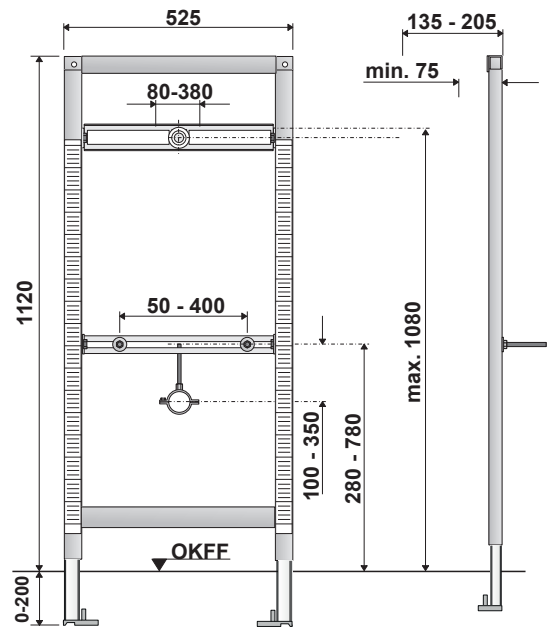

[mm]

Art. 17.257.00..T000

Trockenbausystem 996

2