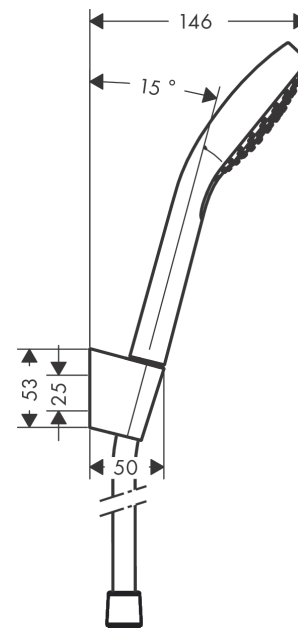

Croma Select S
Brausehalterset 110 1jet EcoSmart mit Brauseschlauch 125 cm
 Oberfläche: **Weiß/Chrom** Artikelnummer: **28096400**

Beschreibung

Merkmale

- besteht aus: Handbrause, Brausehalter, Brauseschlauch
- Brausekopfgröße: 110 mm
- Strahlart: Rain
- QuickClean: Kalkablagerungen lassen sich einfach mit dem Finger abrubbeln
- maximale Durchflussmenge bei 3 bar: 9 l/min
- Mindestfließdruck: 1 bar
- Betriebsdruck: min. 1 bar/max. 6 bar
- Brauseschlauch mit beidseitig konischer Mutter
- brauseseitiger Drehwirbel gegen lästiges Verdrehen des Brauseschlauches
- Länge Brauseschlauch: 1250 mm
- integrierte Brausehalterfunktion
- Brausehalter aus Kunststoff
- Wandbefestigung: Schraubbefestigung
- ausspülbare Siebdichtung

Technologie

Produktabbildung

Maßzeichnung

Croma Select S
Brausehalterset 110 1jet EcoSmart mit Brauseschlauch 125 cm
 Oberfläche: **Weiß/Chrom** Artikelnummer: **28096400**

Durchflussdiagramm

Die Verbrauchswerte wurden praxisnah mit den dazugehörigen Armaturen (Thermostat/Mischer/Unterputzventil) gemessen.