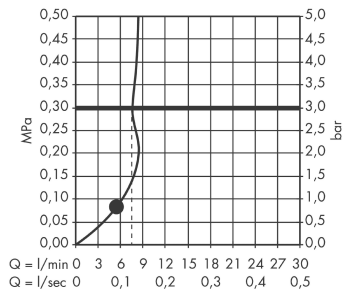

Croma Select S
Brausehalterset 110 1jet EcoSmart mit Brauseschlauch 125 cm
 Oberfläche: **Weiß/Chrom** Artikelnummer: **28096400**

Beschreibung

Merkmale

- besteht aus: Handbrause, Brausehalter, Brauseschlauch
- Brausekopfgröße: 110 mm
- Strahlart: Rain
- QuickClean: Kalkablagerungen lassen sich einfach mit dem Finger abrubbeln
- maximale Durchflussmenge bei 3 bar: 9 l/min
- Mindestfließdruck: 1 bar
- Betriebsdruck: min. 1 bar/max. 6 bar
- Brauseschlauch mit beidseitig konischer Mutter
- brauseseitiger Drehwirbel gegen lästiges Verdrehen des Brauseschlauches
- Länge Brauseschlauch: 1250 mm
- integrierte Brausehalterfunktion
- Brausehalter aus Kunststoff
- Wandbefestigung: Schraubbefestigung
- ausspülbare Siebdichtung

Technologie

Produktabbildung

Maßzeichnung

Croma Select S
Brausehalterset 110 1jet EcoSmart mit Brauseschlauch 125 cm
 Oberfläche: **Weiß/Chrom** Artikelnummer: **28096400**

Durchflussdiagramm

Die Verbrauchswerte wurden praxisnah mit den dazugehörigen Armaturen (Thermostat/Mischer/Unterputzventil) gemessen.