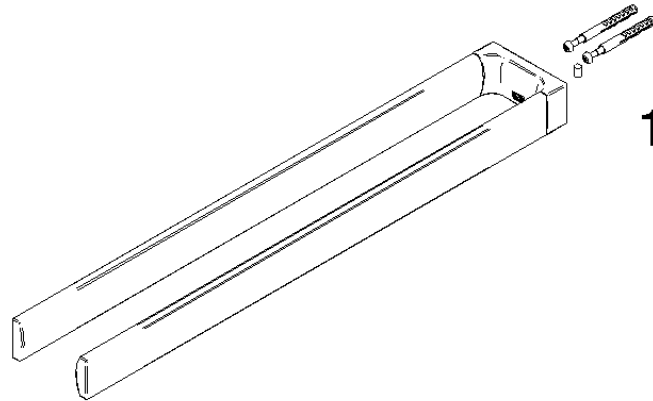

83 210 976 Produktversion ab 01.04.2024

- Breite 70 mm
- Höhe: 32 mm
- Ausladung 451 mm

	Chrom	83 210 976-00
	Platin gebürstet	83 210 976-06
	Dark Chrome	83 210 976-19
	Light Gold gebürstet (PVD)	83 210 976-27
	Gold gebürstet (PVD)	83 210 976-37
	Champagne gebürstet (22kt Gold)	83 210 976-46
	Chrom gebürstet	83 210 976-93
	Dark Platinum gebürstet	83 210 976-99

83 210 976 Produktversion ab 01.04.2024

Ersatzteile für die  
anderen  
Oberflächenvarianten  
finden Sie hier: Platin  
gebürstet

### Ersatzteilstückliste

Nr.	Artikelnummer	Benennung	Verbaumenge	Lieferzeit
1	90 30 30 233 00 90	Befestigungssatz -	1,00	2