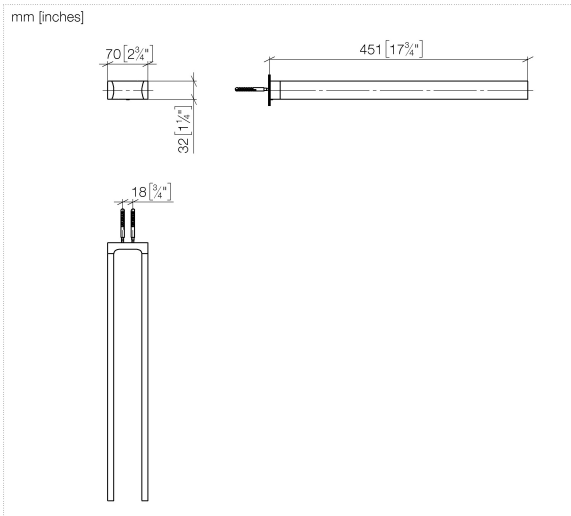

83 210 976 Produktversion ab 01.04.2024

- Breite 70 mm
- Höhe: 32 mm
- Ausladung 451 mm

	Chrom	83 210 976-00
	Platin gebürstet	83 210 976-06
	Dark Chrome	83 210 976-19
	Light Gold gebürstet (PVD)	83 210 976-27
	Gold gebürstet (PVD)	83 210 976-37
	Champagne gebürstet (22kt Gold)	83 210 976-46
	Chrom gebürstet	83 210 976-93
	Dark Platinum gebürstet	83 210 976-99

83 210 976 Produktversion ab 01.04.2024

Ersatzteile für die  
anderen  
Oberflächenvarianten  
finden Sie hier: Platin  
gebürstet

### Ersatzteilstückliste

Nr.	Artikelnummer	Benennung	Verbaumenge	Lieferzeit
1	90 30 30 233 00 90	Befestigungssatz -	1,00	2