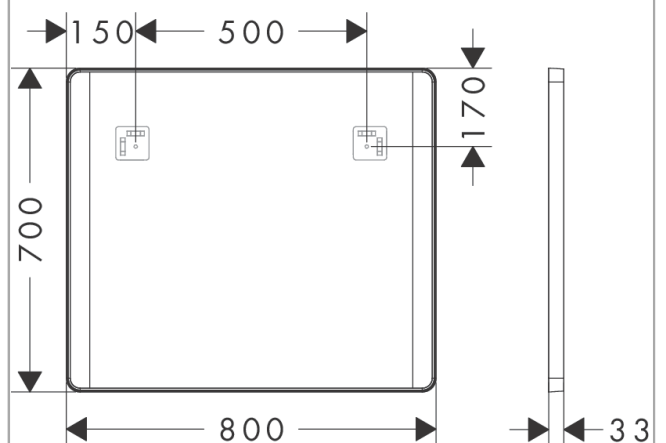

Xarita Lite Q

Spiegel mit seitlicher LED-Beleuchtung 800/30 für Wandschalter

Oberfläche: **Matt Black** Artikelnummer: **54963670**

Beschreibung

Merkmale

- Material: Spiegelglas
- Material Rahmen: Aluminium
- Oberflächenmaterial: Pulverlack
- MoistureProof: langlebiges Material
- Steuerung über bauseitig vorhandenem Wandschalter
- Lichtstrom: 2310 lm
- Leistung Leuchtmittel: 14 W
- Leuchtmittel: LED, austauschbar
- direktes vertikales LED Licht (beidseitig)
- Farbtemperatur: 4000 K
- LED Lebensdauer: > 36.000 Stunden
- direktes LED Licht: Energieeffizienzklasse C
- Eingangsspannung: 220 - 240 V AC / 50/60 Hz
- Ausgangsspannung: 24 V DC
- Schutzart: IP44
- mit Befestigungsmaterial
- verdeckte Befestigung
- Wandmontage
- Masse: 800/700/30

Artikeldetails

Preis exkl. MwSt.

564.00 CHF

Technologie

Designpreise

Produktabbildung

Maßzeichnung

Xarita Lite Q
Spiegel mit seitlicher LED-Beleuchtung 800/30 für Wandschalter
 Oberfläche: **Matt Black** Artikelnummer: **54963670**

Einbaubeispiel