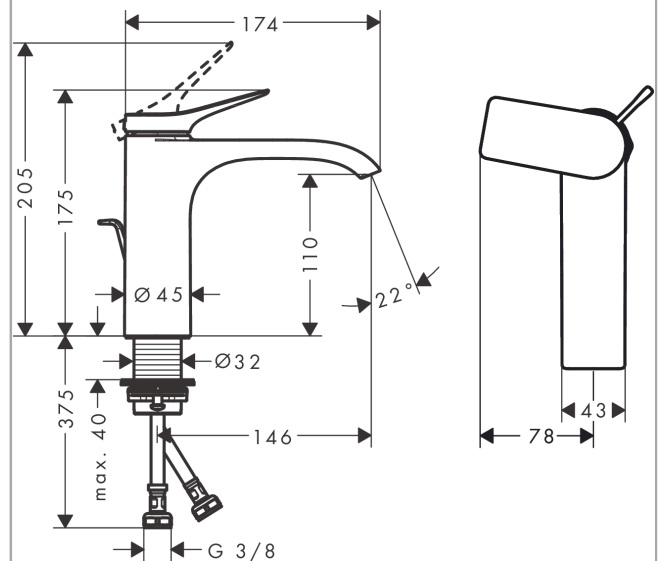

Maßzeichnung