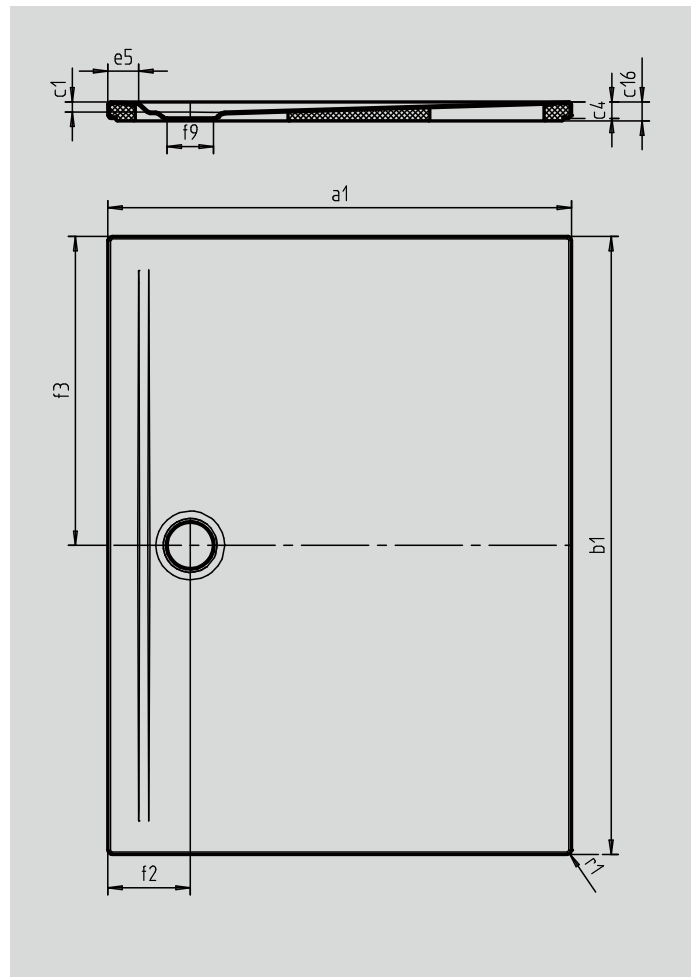

# SUPERPLAN ZERO

- von drei Seiten schwellenlos begehbar
- besonders wandnaher Ablauf und gleichmäßiges Gefälle für eine durchgehend ebene Standfläche
- großzügige Gestaltung, nahtlose Übergänge für kleine und große Bäder
- klare Kanten und spitze Eckradien für minimale Fugen und eine einheitliche Optik
- geringe Aufbauhöhe für leichten, bodenebenen Einbau – auch bei Großformaten

Abbildung ähnlich

SECURE<sup>+</sup>

Modell		1596-5
Äußere Länge	$a_1$	750 mm
Äußere Breite	$b_1$	1600 mm
Tiefe Innen	$c_1$	20 mm
Randhöhe	$c_4$	32 mm
Höhe mit Wannenträger extraflach	$c_{16}$	37 mm
Randbreite	$e_5$	60 mm
Durchmesser Ablaufloch	$f_9$	Ø 90 mm
Abstand Wannrand bis Mitte Ablaufloch	$f_2; f_3$	160; 800 mm
Äußerer Radius	$r_1$	8 mm
Nettogewicht		31 kg
SECURE PLUS		Vollflächig