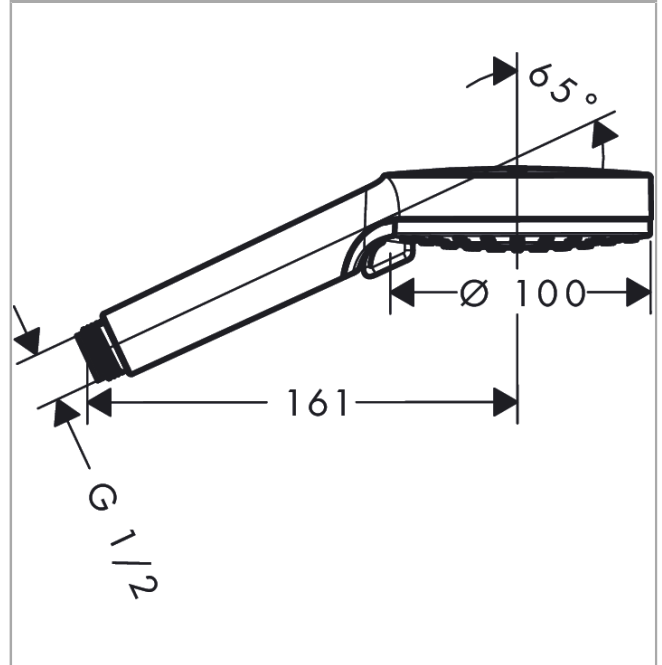

Maßzeichnung