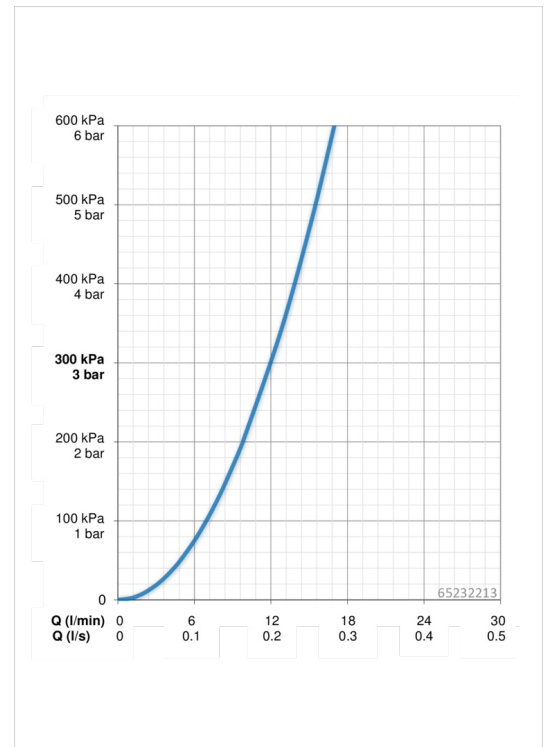

EAN: 4015474273443
static.hansa.com/65232213

- Küche
- öffentliche & halböffentliche Bereiche
- Hybrid, Steckernetzteil
- Standmontage
- Chrom
- Schwenkbarer Auslauf, Anschlag herausnehmbar
- CACHÉ® Strahlregler, ohne Mundstück direkt in den Armaturenauslauf geschraubt, CASCADE® Strahlregler
- Zweihandbedienhebel/Griffe, Easy-Grip Bedienhebel
- Oberteil mit keramischen Dichtscheiben zur Wassermengeinstellung für einen Abgang, Mischventil zur manuellen Temperatureinstellung, Schmutzfilter
- PSD-Sensor mit Autofocus, Magnetventil, Kontrolleinheit, Inklusive Netzteil, Signalleuchten
- Anschluss über flexible Druckschläuche
- Messing in Trinkwasserkontakt enthält weniger als 0,3% Blei, Armaturenkörper aus zinkunbeständigem Messing (DZR), Wasserwege ohne Nickelbeschichtung, Softwareeinstellungen per Tasten veränderbar
- Armatur ist GGT geprüft Benutzertest SEHR GUT

Technische Daten

Durchflusseigenschaften

Durchfluss bei 3 bar	12.0 l/min
Druckverlust bei einem Durchfluss von 0,2 l/s	2.9 bar

Technische Eigenschaften

DN-Größe (Nennmaß)	DN15
Warmwasserversorgung	max. +70°C
Arbeitsdruck	1-10 bar
Anschlussgröße	G3/8
Projection	193 mm
Werkstoff	Messing/Verbundwerkstoff

Software-Einstellungen

Nachlaufzeit	4 s (2/4/8/10/20 s)
Hygienespülung	off (off/12/24/48/72 h)
Dauer Hygienespülung	30 s (10/30/60/120/180 s)
Max. Fließdauer	40 s (10/40/60/120/180 s)

Elektronische Eigenschaften

Elektrischer Anschluss	230 / 5 V

Vorschriften

EMC Directive	C E 2014/30/EU
Geräuschklasse	I (ISO 3822)
Schutzklasse	IP 54 / transformer IP 20