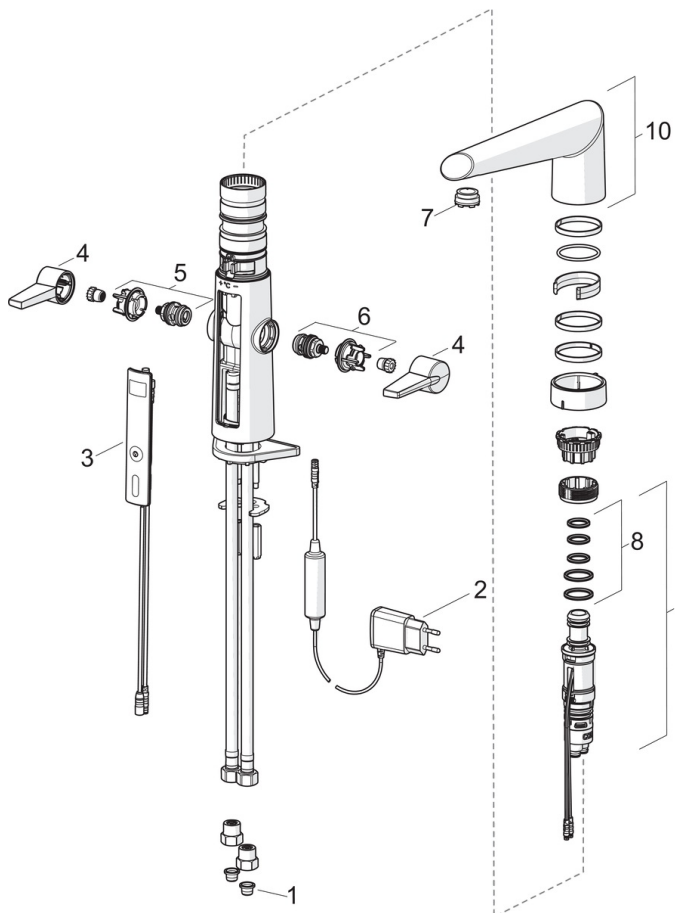

EAN: 4015474273443
static.hansa.com/65232213

- Küche
- öffentliche & halböffentliche Bereiche
- Hybrid, Steckernetzteil
- Standmontage
- Chrom
- Schwenkbarer Auslauf, Anschlag herausnehmbar
- CACHÉ® Strahlregler, ohne Mundstück direkt in den Armaturenauslauf geschraubt, CASCADE® Strahlregler
- Zweihandbedienhebel/Griffe, Easy-Grip Bedienhebel
- Oberteil mit keramischen Dichtscheiben zur Wassermengeinstellung für einen Abgang, Mischventil zur manuellen Temperatureinstellung, Schmutzfilter
- PSD-Sensor mit Autofocus, Magnetventil, Kontrolleinheit, Inklusive Netzteil, Signalleuchten
- Anschluss über flexible Druckschläuche
- Messing in Trinkwasserkontakt enthält weniger als 0,3% Blei, Armaturenkörper aus zinkunbeständigem Messing (DZR), Wasserwege ohne Nickelbeschichtung, Softwareeinstellungen per Tasten veränderbar
- Armatur ist GGT geprüft Benutzertest SEHR GUT

Technische Daten

Durchflusseigenschaften

Durchfluss bei 3 bar	12.0 l/min
Druckverlust bei einem Durchfluss von 0,2 l/s	2.9 bar

Technische Eigenschaften

DN-Größe (Nennmaß)	DN15
Warmwasserversorgung	max. +70°C
Arbeitsdruck	1-10 bar
Anschlussgröße	G3/8
Projection	193 mm
Werkstoff	Messing/Verbundwerkstoff

Elektrischer Anschluss	230 / 5 V
------------------------	------------------

Vorschriften

EMC Directive	C E 2014/30/EU
Geräuschklasse	I (ISO 3822)
Schutzklasse	IP 54 / transformer IP 20

Ersatzteile

SP65232213

	Name	Art.-Nr.
01	Schmutzfangsiebe	59914085
02	Netzteil	59914138
03	Benutzeroberfläche	59914139
04	Hebel	59914140
05	Oberteil Warmwasser	59914141
06	Oberteil Kaltwasser	59914142
07	Luftsprudler und Schlüssel, M24x1 STD CC S	59914143
08	Dichtungskit	59914144
09	Temperatureinstellsatz	59914145
10	Auslauf	59914620
N.I.	Montagering für Luftsprudler	59914339