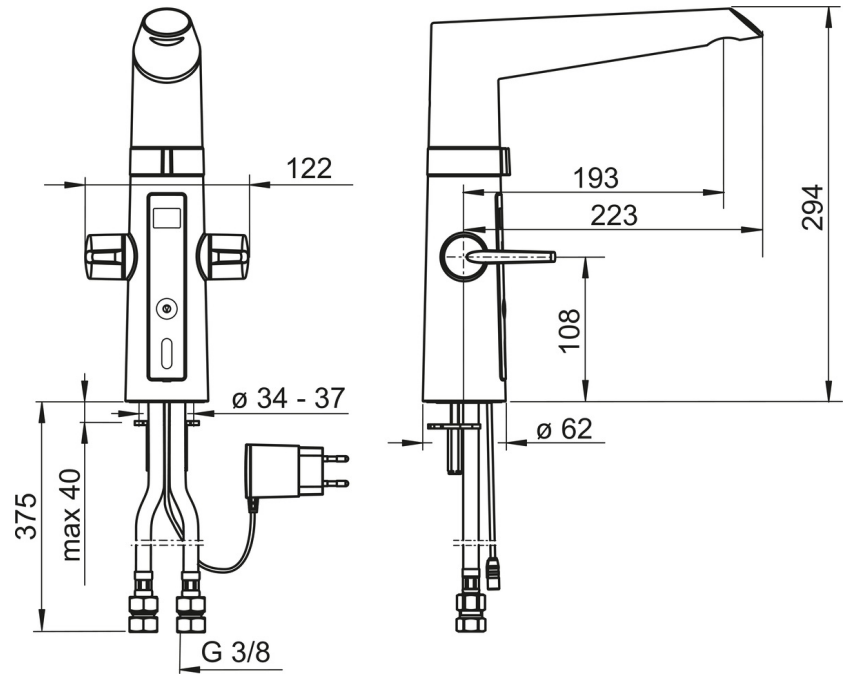

EAN: 4015474273443
static.hansa.com/65232213

- Küche
- öffentliche & halböffentliche Bereiche
- Hybrid, Steckernetzteil
- Standmontage
- Chrom
- Schwenkbarer Auslauf, Anschlag herausnehmbar
- CACHÉ® Strahlregler, ohne Mundstück direkt in den Armaturenauslauf geschraubt, CASCADE® Strahlregler
- Zweihandbedienhebel/Griffe, Easy-Grip Bedienhebel
- Oberteil mit keramischen Dichtscheiben zur Wassermengeinstellung für einen Abgang, Mischventil zur manuellen Temperatureinstellung, Schmutzfilter
- PSD-Sensor mit Autofocus, Magnetventil, Kontrolleinheit, Inklusive Netzteil, Signalleuchten
- Anschluss über flexible Druckschläuche
- Messing in Trinkwasserkontakt enthält weniger als 0,3% Blei, Armaturenkörper aus zinkunbeständigem Messing (DZR), Wasserwege ohne Nickelbeschichtung, Softwareeinstellungen per Tasten veränderbar
- Armatur ist GGT geprüft Benutzertest SEHR GUT

Technische Daten

Durchflusseigenschaften

Durchfluss bei 3 bar	12.0 l/min
Druckverlust bei einem Durchfluss von 0,2 l/s	2.9 bar

Technische Eigenschaften

DN-Größe (Nennmaß)	DN15
Warmwasserversorgung	max. +70°C
Arbeitsdruck	1-10 bar
Anschlussgröße	G3/8
Projection	193 mm
Werkstoff	Messing/Verbundwerkstoff

Elektrischer Anschluss	230 / 5 V
------------------------	------------------

Vorschriften

EMC Directive	C E 2014/30/EU
Geräuschklasse	I (ISO 3822)
Schutzklasse	IP 54 / transformer IP 20

Ersatzteile

SP65232213