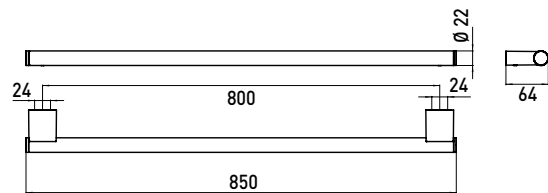

PRODUKTINFORMATION

Badetuchhalter chrom

Art.-Nr.3560 001 80

800 mm