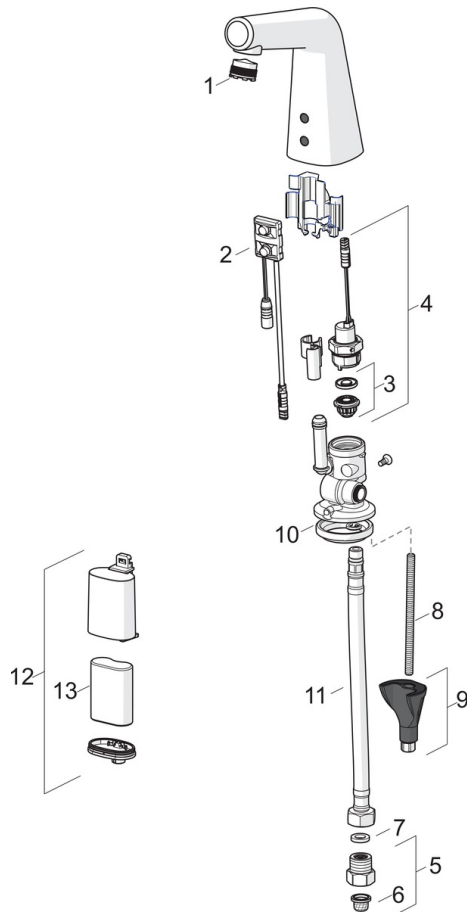

Ersatzteile

SP51932201

	Name	Art.-Nr.
01	Luftsprudler und Schlüssel, M18.5x1 (5189228334)	59914590
02	Sensor, 6/9/12 V Bluetooth	59914567
03	Membrane	59914090
04	Magnetventil	59914091
05	Stopfen Rückschlagventil	59914086
06	Schmutzfangsiebe	59914085
07	Dichtung, 8x14.3x2	59914087
08	Befestigungsschraube, M8x1, L=130	59914474
09	Befestigungssatz	59914475
10	Bodendichtung	59914591
11	Anschlußschlauch, L=375, G3/8-M10x1	59914095
12	Batteriegehäuse inkl. Batterie	59914154
13	Batterie, 2CR5 6 V	59911670