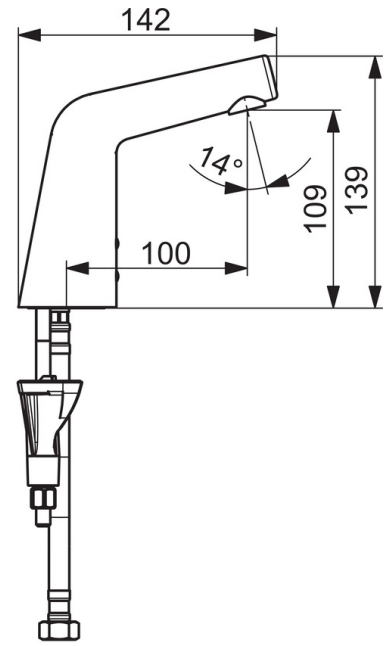

Ersatzteile

SP51932201

	Name	Art.-Nr.
01	Luftsprudler und Schlüssel, M18.5x1 (5189228334)	59914590
02	Sensor, 6/9/12 V Bluetooth	59914567
03	Membrane	59914090
04	Magnetventil	59914091
05	Stopfen Rückschlagventil	59914086
06	Schmutzfangsiebe	59914085
07	Dichtung, 8x14.3x2	59914087
08	Befestigungsschraube, M8x1, L=130	59914474
09	Befestigungssatz	59914475
10	Bodendichtung	59914591
11	Anschlußschlauch, L=375, G3/8-M10x1	59914095
12	Batteriegehäuse inkl. Batterie	59914154
13	Batterie, 2CR5 6 V	59911670