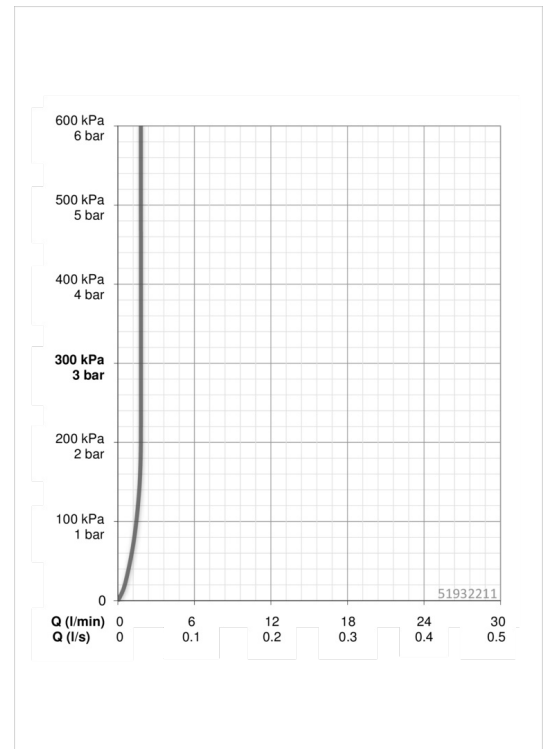

Zulassungen und Deklarationen

DVGW	CW-6514CR0161