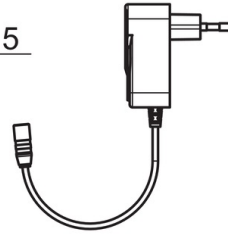

Ersatzteile

SP51932201

	Name	Art.-Nr.
01	Luftsprudler und Schlüssel, M18.5x1 (5189228334)	59914590
02	Sensor, 6/9/12 V Bluetooth	59914567
03	Membrane	59914090
04	Magnetventil	59914091
05	Stopfen Rückschlagventil	59914086
06	Schmutzfangsiebe	59914085
07	Dichtung, 8x14.3x2	59914087
08	Befestigungsschraube, M8x1, L=130	59914474
09	Befestigungssatz	59914475
10	Bodendichtung	59914591
11	Anschlußschlauch, L=375, G3/8-M10x1	59914095
12	Batteriegehäuse inkl. Batterie	59914154
13	Batterie, 2CR5 6 V	59911670