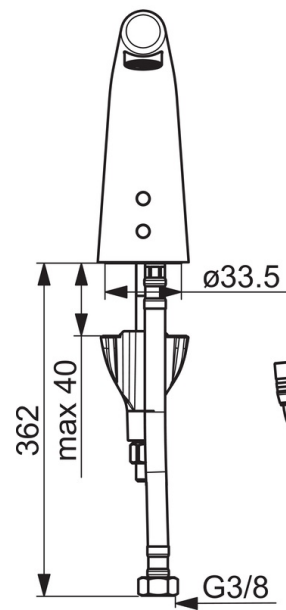

Ersatzteile

SP51932201

	Name	Art.-Nr.
01	Luftsprudler und Schlüssel, M18.5x1 (5189228334)	59914590
02	Sensor, 6/9/12 V Bluetooth	59914567
03	Membrane	59914090
04	Magnetventil	59914091
05	Stopfen Rückschlagventil	59914086
06	Schmutzfangsiebe	59914085
07	Dichtung, 8x14.3x2	59914087
08	Befestigungsschraube, M8x1, L=130	59914474
09	Befestigungssatz	59914475
10	Bodendichtung	59914591
11	Anschlußschlauch, L=375, G3/8-M10x1	59914095
12	Batteriegehäuse inkl. Batterie	59914154
13	Batterie, 2CR5 6 V	59911670