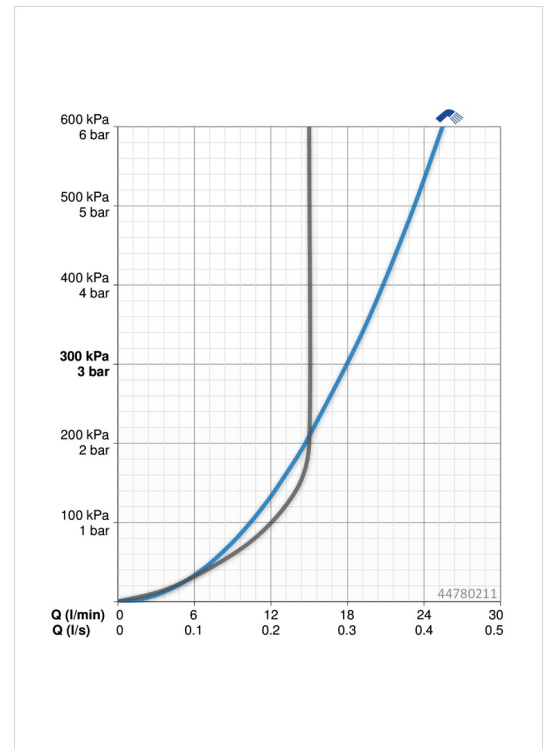

Vorschriften

EN Standard	EN 1112, EN 1113