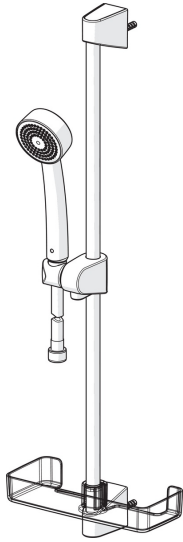

Ersatzteile

SP44780211

	Name	Art.-Nr.
01	Schieber	59914392
02	Wandhalter	59914393