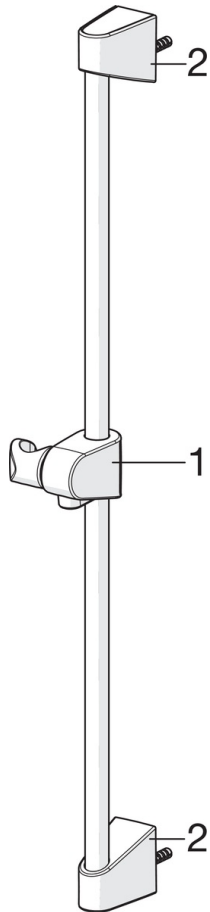

Ersatzteile

SP44780211

	Name	Art.-Nr.
01	Schieber	59914392
02	Wandhalter	59914393