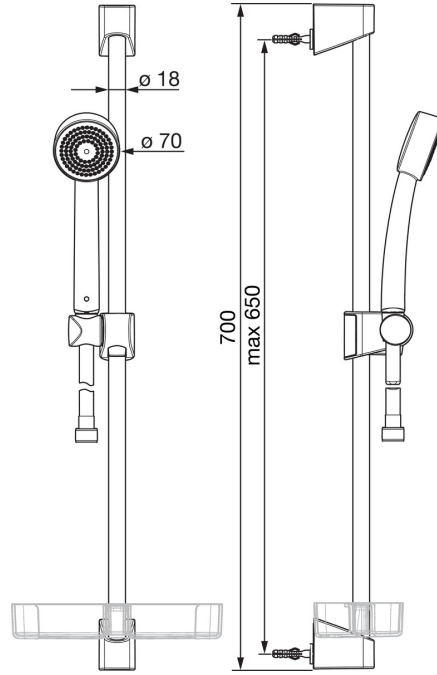

Ersatzteile

SP44780211

	Name	Art.-Nr.
01	Schieber	59914392
02	Wandhalter	59914393