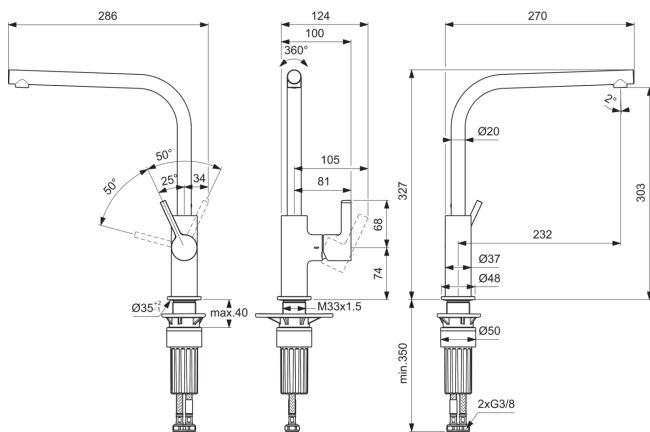

GUSTO

BD418A2

GUSTO | Küchenarmatur 105x291x327 mm, 232 mm vertikaler Abstand bis Mitte Auslauf in brushed gold, 8.7 l/min (3 bar) | EasyFix+, Strahlregler, FirmaFlow, PVD Technologie

Bild & Zeichnung

Allgemeine Informationen

Produktkategorie:	Küchenarmaturen
Produktart:	Küchenarmatur
Marke:	Ideal Standard
Kollektion:	GUSTO
Designer:	Palomba Serafini Associati
Colour:	A2 - Brushed Gold
Oberflächenveredelung:	satın
Maximale Höhe (mm):	327
Maximale Breite (mm):	105
Ausladung (mm):	291
Befestigungsart:	EasyFix+
Nettogewicht (kg):	1.51
EAN Code:	3800861108863

GUSTO

BD418A2

GUSTO | Küchenarmatur 105x291x327 mm, 232 mm vertikaler Abstand bis Mitte Auslauf in brushed gold, 8.7 l/min (3 bar) | EasyFix+, Strahlregler, FirmaFlow, PVD Technologie

Produktspezifikationen