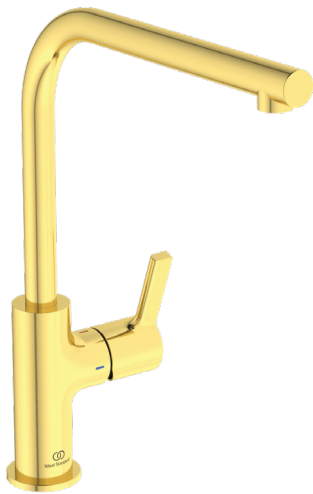

GUSTO

BD418A2

GUSTO | Küchenarmatur 105x291x327 mm, 232 mm vertikaler Abstand bis Mitte Auslauf in brushed gold, 8.7 l/min (3 bar) | EasyFix+, Strahlregler, FirmaFlow, PVD Technologie

Bild & Zeichnung

Allgemeine Informationen

Produktkategorie:	Küchenarmaturen
Produktart:	Küchenarmatur
Marke:	Ideal Standard
Kollektion:	GUSTO
Designer:	Palomba Serafini Associati
Colour:	A2 - Brushed Gold
Oberflächenveredelung:	satın
Maximale Höhe (mm):	327
Maximale Breite (mm):	105
Ausladung (mm):	291
Befestigungsart:	EasyFix+
Nettogewicht (kg):	1.51
EAN Code:	3800861108863

Normen:	EN 248 DIN 4109 EN 817
Name des KIWA-Zertifikates:	K99067
Name des ACS-Zertifikates:	21 ACC LY 068_223

Produktspezifikationen

Anzahl der Rosette(n):	1
Anzahl der Griffe:	1
BlueStart Technologie:	Nein
Farbcode:	A2
Farbbeschreibung:	brushed gold
Cool Body Technologie:	Nein
Easy-Fix Technologie:	Ja
FirmaFlow Kartusche:	Ja
Griff-Anwendung:	Volumen & Temperaturkontrolle
Griffposition:	Seitlich
Niederdruckmodell:	Nein
Material:	Metall
Material des Griffs:	Metall
Materialspezifikation:	Messing

GUSTO

BD418A2

GUSTO | Küchenarmatur 105x291x327 mm, 232 mm vertikaler Abstand bis Mitte Auslauf in brushed gold, 8.7 l/min (3 bar) | EasyFix+, Strahlregler, FirmaFlow, PVD Technologie

Produktspezifikationen