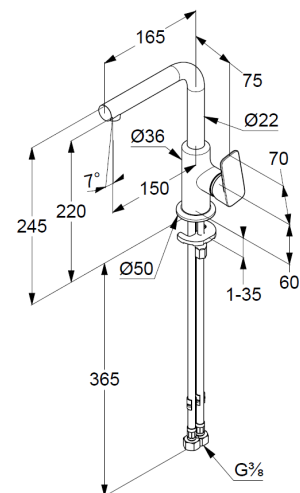

Technische Daten/ Technical Data

KLUDI PURE&STYLE
Waschtisch-Einhandmischer
DN 15

Artikel- Nr.:
400243975

Oberfläche:
39 mattschwarz

Artikeltext
Hersteller KLUDI GmbH & Co. KG
Typ: KLUDI PURE&STYLE
Waschtisch-Einhandmischer
Artikel- Nr.: 400243975

Waschtisch-Armatur
Einhebelmischer
1-Loch Montage
geschlossener Hebel, Metall
seitliche Betätigung
Strahlregler M18 PCA
Keramik-Kartusche
Durchflussmenge bei 3 bar 5 l/min.
schwenkbarer Auslauf (360°)
flexible Druckschläuche G $\frac{3}{8}$ DVGW zugelassen
Schnell-Montagesystem

Produktabbildung/ Product picture

Maßzeichnung/ Dimensional drawing

Durchfluss/ Flow rate