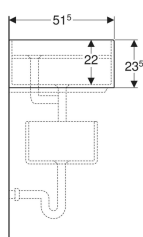

Verwendungszwecke

- Zur Montage an Montagewinkeln
- Zum Auffangen von Ablagerung
- Für Industrie und Handel
- Für Schulen und andere Bildungseinrichtungen

Eigenschaften

- 2 Abgänge

Technische Daten

Werkstoff

Sanitärkeramik

Zusätzlich zu bestellen

- Geberit Publica Gipsfangbecken Unterteil
- Geberit Publica Anschlussgarnitur für Gipsfangbecken

Art.-Nr.	Farbe / Oberfläche	Überlauf	B	H	T	VE1
362511000	weiß	ohne	78 cm	23.5 cm	51.5 cm	1 St.

- Montage auf Konsolen erforderlich (bauseits)