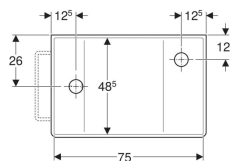

Verwendungszwecke

- Zur Montage an Montagewinkeln
- Zum Auffangen von Ablagerung
- Für Industrie und Handel
- Für Schulen und andere Bildungseinrichtungen

Eigenschaften

- 2 Abgänge

Technische Daten

Werkstoff

Sanitärkeramik

Zusätzlich zu bestellen

- Geberit Publica Gipsfangbecken Unterteil
- Geberit Publica Anschlussgarnitur für Gipsfangbecken

Art.-Nr.	Farbe / Oberfläche	Überlauf	B	H	T	VE1
362511000	weiß	ohne	78 cm	23.5 cm	51.5 cm	1 St.

- Montage auf Konsolen erforderlich (bauseits)