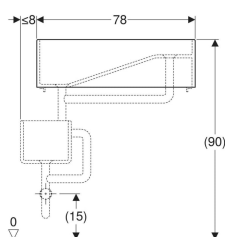

Verwendungszwecke

- Zur Montage an Montagewinkeln
- Zum Auffangen von Ablagerung
- Für Industrie und Handel
- Für Schulen und andere Bildungseinrichtungen

Eigenschaften

- 2 Abgänge

Technische Daten

Werkstoff

Sanitärkeramik

Zusätzlich zu bestellen

- Geberit Publica Gipsfangbecken Unterteil
- Geberit Publica Anschlussgarnitur für Gipsfangbecken

Art.-Nr.	Farbe / Oberfläche	Überlauf	B	H	T	VE1
362511000	weiß	ohne	78 cm	23.5 cm	51.5 cm	1 St.

- Montage auf Konsolen erforderlich (bauseits)